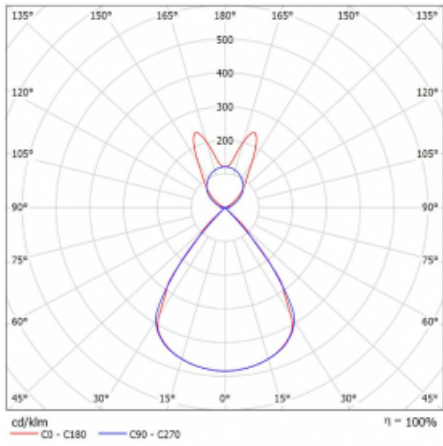

Technický výkres

Křivka