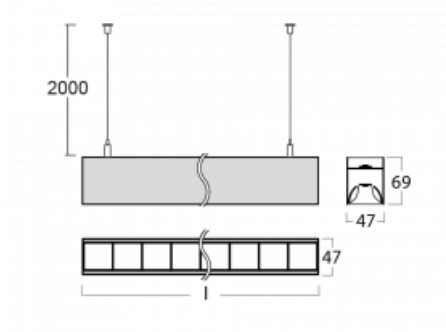

Technický výkres