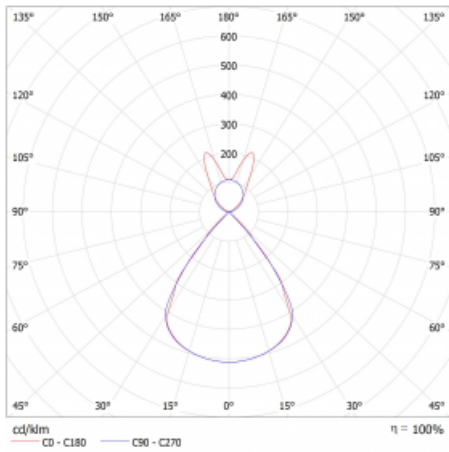

Lina45-S nabízí varianty s opálem, mikropřismou i optickou mřížkou, proto bez problému splní jak UGR pod 19 při světelném toku 4300 lm. Je skvělým řešením pro prostory pro náročné vizuální úkoly, protože v některých variantách splňuje dokonce UGR pod 16. Dosahuje také skvělých hodnot účinnosti až 170 lm/W. Dále můžete modulární svítidlo doplnit o modul s rektorem Vali55, kruhovým svítidlem Rundo nebo 2 - 3 reflektory CUBE. Nepřímou složku svícení zabezpečí modul čirého plexi nebo do šířky svítící difusor (batwing distribution), který vytvoří rovnoměrnější osvětlení stropu. Jistě vítanou vlastností je také možnost závěsu ve spoji profilů, které jsou zároveň vybaveny krytkami pro zabránění, byť jen minimálního průsvitu. Jednotlivé segmenty spojíte snadno pomocí konektorů a zapojíte do 230 V.

Typ montáže	Závěsné
Typ vyzařování	Přímo-nepřímé batwing nepřímá optika
Tvar svítidla	Lineární
Barva svítidla	Bílá
Materiál	Hliník
Životnost	L80/B20 50 000 hodin
Záruka	2 roky
Popis svítidla	Svítidlo závěsné
Popis zboží	D/I - 62/38
Rozměry	2244 mm × 47 mm × 69 mm
Světelný zdroj	LED MODUL
Druh optiky	Plastová mřížka černá nízké UGR
Světelný tok*	6150 lm
Teplota chromatičnosti	4000 K studená bílá
Měrný výkon	152 lm/W
MacAdam zdroje	3
Index podání barev	80
UGR max. X=4H Y=8H, ρ=70,50,20	12.9
Příkon svítidla*	40.4 W
Zapojení svítidla	ON/OFF + 3h nouze
Elektrické napětí	220-240V
Frekvence	50/60Hz

 **IP 20**

*±10 %

Technický výkres

Křivka

Ke stažení[Montážní návod](#)[Fotografie](#)

Příslušenství

00-00354, K
 Kabel 5x0,75 1000mm

00-00355, K
 Kabel 5x0,75 2000mm