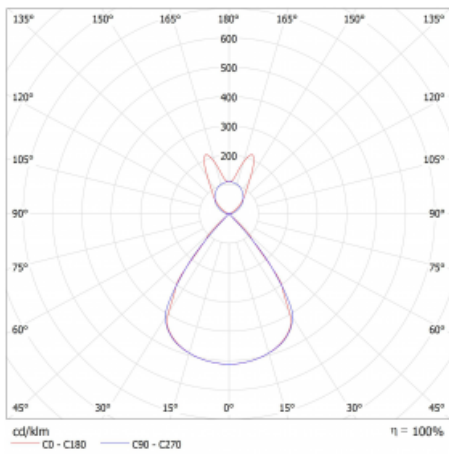

Technický výkres

Křivka