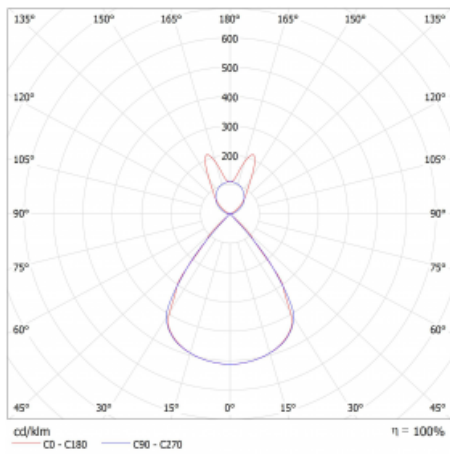

Lina45-S nabízí varianty s opálem, mikropřismou i optickou mřížkou, proto bez problému splní jak UGR pod 19 při světelném toku 4300 lm. Je skvělým řešením pro prostory pro náročné vizuální úkoly, protože v některých variantách splňuje dokonce UGR pod 16. Dosahuje také skvělých hodnot účinnosti až 170 lm/W. Dále můžete modulární svítidlo doplnit o modul s reaktorem Vali55, kruhovým svítidlem Rundo nebo 2 - 3 reflektory CUBE. Nepřímou složku svícení zabezpečí modul čirého plexi nebo do šířky svítící difusor (batwing distribution), který vytvoří rovnoměrnější osvětlení stropu. Jistě vítanou vlastností je také možnost závěsu ve spoji profilů, které jsou zároveň vybaveny krytkami pro zabránění, byť jen minimálního průsvitu. Jednotlivé segmenty spojíte snadno pomocí konektorů a zapojíte do 230 V.

Typ montáže	Závěsné
Typ vyzařování	Přímo-nepřímé batwing nepřímá optika
Tvar svítidla	Lineární
Barva svítidla	Bílá
Materiál	Hliník
Životnost	L80/B20 50 000 hodin
Záruka	24 měsíců
Popis svítidla	Svítidlo závěsné
Popis zboží	D/I - 62/38
Rozměry	2244 mm × 47 mm × 69 mm
Světelný zdroj	LED MODUL
Druh optiky	Plastová mřížka černá nízké UGR
Světelný tok*	6150 lm ± 10 %
Teplota chromatičnosti	4000 K studená bílá
Měrný výkon	152 lm/W
MacAdam zdroje	3
Index podání barev	80
UGR max. X=4H Y=8H, ρ=70,50,20	12.9
Příkon svítidla	40.4 W ± 10 %
Zapojení svítidla	Elektronický předřadník nestmívatelný s 1h nouzí
Elektrické napětí	220-240V
Frekvence	50/60Hz

⊥ CE IP 20

Technický výkres

Křivka

Ke stažení[Montážní návod](#)[Fotografie](#)

Příslušenství

00-00354, K
 Kabel 5x0,75 1000mm

00-00355, K
 Kabel 5x0,75 2000mm

00-00356, K
 kabel 5x0,75 4000mm