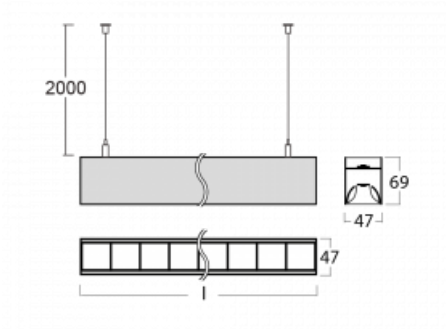

Technický výkres