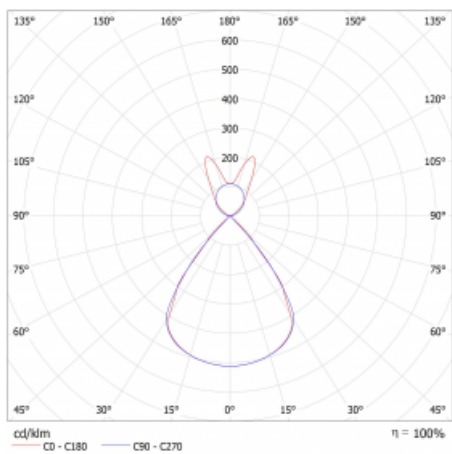

Typ montáže	Závěsné
Typ vyzařování	Přímo-nepřímé batwing nepřímá optika
Tvar svítidla	Lineární
Barva svítidla	Černá
Materiál	Hliník
Životnost	L80/B20 50 000 hodin
Záruka	2 roky
Popis svítidla	Svítidlo závěsné
Popis zboží	D/I - 62/38
Rozměry	2244 mm × 47 mm × 69 mm
Světelný zdroj	LED MODUL
Druh optiky	Plastová mřížka černá nízké UGR
Světelný tok*	6150 lm
Teplota chromatičnosti	4000 K studená bílá
Měrný výkon	152 lm/W
MacAdam zdroje	3
Index podání barev	80
UGR max. X=4H Y=8H, ρ=70,50,20	12.9
Příkon svítidla*	40.4 W
Zapojení svítidla	ON/OFF + 1h nouze
Elektrické napětí	220-240V
Frekvence	50/60Hz

 **CE IP 20**

*±10 %

Technický výkres

Křivka

Ke stažení[Montážní návod](#)[Fotografie](#)

Příslušenství

00-00354, K
Kabel 5x0,75 1000mm

00-00355, K
Kabel 5x0,75 2000mm