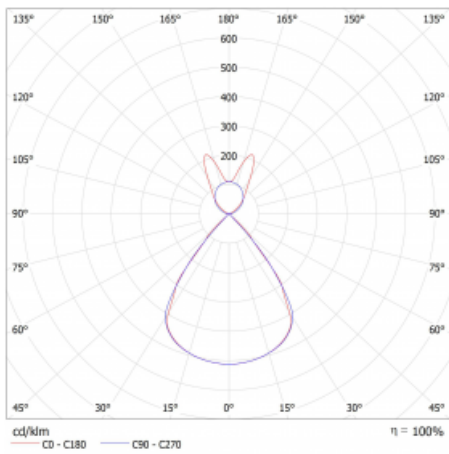

Lina45-S nabízí varianty s opálem, mikropřismou i optickou mřížkou, proto bez problému splní jak UGR pod 19 při světelném toku 4300 lm. Je skvělým řešením pro prostory pro náročné vizuální úkoly, protože v některých variantách splňuje dokonce UGR pod 16. Dosahuje také skvělých hodnot účinnosti až 170 lm/W. Dále můžete modulární svítidlo doplnit o modul s reлектorem Vali55, kruhovým svítidlem Rundo nebo 2 - 3 reflektory CUBE. Nepřímou složku svícení zabezpečí modul čirého plexi nebo do šířky svítící difusor (batwing distribution), který vytvoří rovnoměrnější osvětlení stropu. Jistě vítanou vlastností je také možnost závěsu ve spoji profilů, které jsou zároveň vybaveny krytkami pro zabránění, byť jen minimálního průsvitu. Jednotlivé segmenty spojíte snadno pomocí konektorů a zapojíte do 230 V.

Typ montáže	Závěsné
Typ vyzařování	Přímo-nepřímé batwing nepřímá optika
Tvar svítidla	Lineární
Barva svítidla	Stříbrná
Materiál	Hliník
Životnost	L80/B20 50 000 hodin
Záruka	2 roky
Popis svítidla	Svítidlo závěsné
Popis zboží	D/I - 62/38
Rozměry	2244 mm × 47 mm × 69 mm
Světelný zdroj	LED MODUL
Druh optiky	Plastová mřížka černá nízké UGR
Světelný tok*	5900 lm
Teplota chromatičnosti	3000 K teplá bílá
Měrný výkon	146 lm/W
MacAdam zdroje	3
Index podání barev	80
UGR max. X=4H Y=8H, ρ=70,50,20	12.8
Příkon svítidla*	40.4 W
Zapojení svítidla	ON/OFF + 1h nouze
Elektrické napětí	220-240V
Frekvence	50/60Hz

 **CE IP 20**

*±10 %

Technický výkres

Křivka

Ke stažení[Montážní návod](#)[Fotografie](#)

Příslušenství

00-00354, K
 Kabel 5x0,75 1000mm

00-00355, K
 Kabel 5x0,75 2000mm