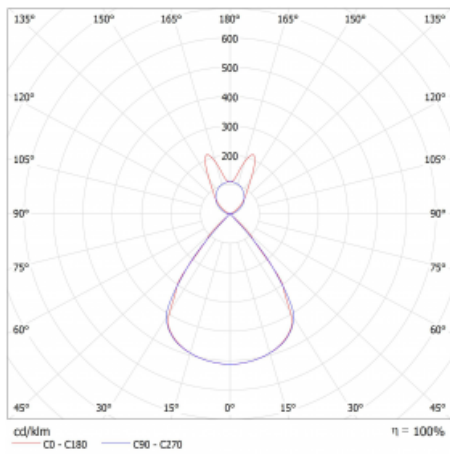

Technický výkres

Křivka