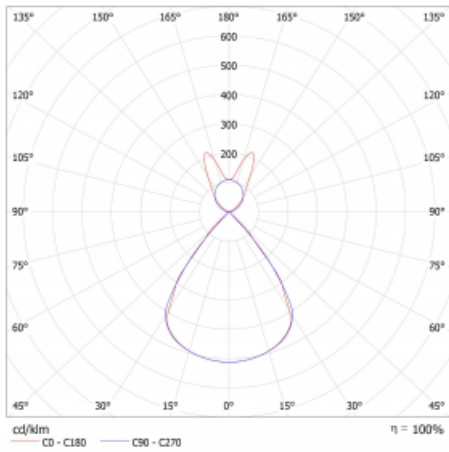

Lina45-S nabízí varianty s opálem, mikropřismou i optickou mřížkou, proto bez problému splní jak UGR pod 19 při světelném toku 4300 lm. Je skvělým řešením pro prostory pro náročné vizuální úkoly, protože v některých variantách splňuje dokonce UGR pod 16. Dosahuje také skvělých hodnot účinnosti až 170 lm/W. Dále můžete modulární svítidlo doplnit o modul s rektorem Vali55, kruhovým svítidlem Rundo nebo 2 - 3 reflektory CUBE. Nepřímou složku svícení zabezpečí modul čirého plexi nebo do šířky svítící difusor (batwing distribution), který vytvoří rovnoměrnější osvětlení stropu. Jistě vítanou vlastností je také možnost závěsu ve spoji profilů, které jsou zároveň vybaveny krytkami pro zabránění, byť jen minimálního průsvitu. Jednotlivé segmenty spojíte snadno pomocí konektorů a zapojíte do 230 V.

Typ montáže	Závěsné
Typ vyzařování	Přímo-nepřímé batwing nepřímá optika
Tvar svítidla	Lineární
Barva svítidla	Bílá
Materiál	Hliník
Životnost	L80/B20 50 000 hodin
Záruka	60 měsíců
Popis svítidla	Svítidlo závěsné
Popis zboží	D/I - 62/38
Rozměry	2244 mm × 47 mm × 69 mm
Světelný zdroj	LED MODUL
Druh optiky	Plastová mřížka černá nízké UGR
Světelný tok*	6150 lm ± 10 %
Teplota chromatičnosti	4000 K studená bílá
Měrný výkon	152 lm/W
MacAdam zdroje	3
Index podání barev	80
UGR max. X=4H Y=8H, ρ=70,50,20	12.9
Příkon svítidla	40.4 W ± 10 %
Zapojení svítidla	Stmívatelné DALI
Elektrické napětí	220-240V
Frekvence	50/60Hz

 **CE** IP 20

Technický výkres

Křivka

Ke stažení[Montážní návod](#)[Fotografie](#)

Příslušenství

00-00354, K
 Kabel 5x0,75 1000mm

00-00355, K
 Kabel 5x0,75 2000mm

00-00356, K
 kabel 5x0,75 4000mm