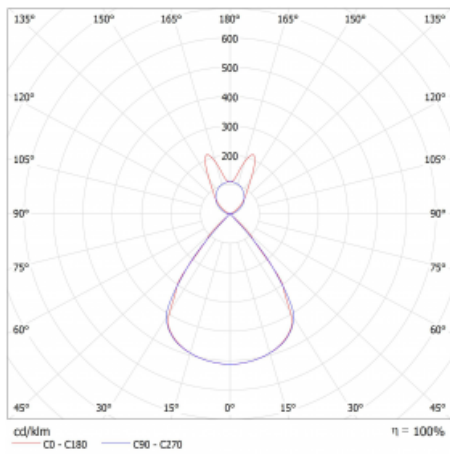

Typ montáže	Závěsné
Typ vyzařování	Přímo-nepřímé batwing nepřímá optika
Tvar svítidla	Lineární
Barva svítidla	Stříbrná
Materiál	Hliník
Životnost	L80/B20 50 000 hodin
Záruka	5 let
Popis svítidla	Svítidlo závěsné
Popis zboží	D/I - 62/38
Rozměry	2244 mm × 47 mm × 69 mm
Světelný zdroj	LED MODUL
Druh optiky	Plastová mřížka černá nízké UGR
Světelný tok*	6150 lm
Teplota chromatičnosti	4000 K studená bílá
Měrný výkon	152 lm/W
MacAdam zdroje	3
Index podání barev	80
UGR max. X=4H Y=8H, ρ=70,50,20	12.9
Příkon svítidla*	40.4 W
Zapojení svítidla	DALI
Elektrické napětí	220-240V
Frekvence	50/60Hz

 **CE IP 20**

*±10 %

Technický výkres

Křivka

Ke stažení[Montážní návod](#)[Fotografie](#)

Příslušenství

00-00354, K
 Kabel 5x0,75 1000mm

00-00355, K
 Kabel 5x0,75 2000mm