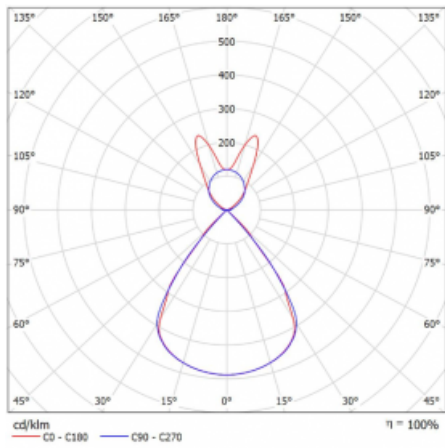

Typ montáže	Závěsné
Typ vyzařování	Přímo-nepřímé batwing nepřímá optika
Tvar svítidla	Lineární
Barva svítidla	Černá
Materiál	Hliník
Životnost	L80/B20 50 000 hodin
Záruka	2 roky
Popis svítidla	Svítidlo závěsné
Popis zboží	D/I - 59/41
Rozměry	1964 mm × 47 mm × 69 mm
Světelný zdroj	LED MODUL
Druh optiky	Plastová mřížka černá nízké UGR
Světelný tok*	13380 lm
Teplota chromatičnosti	4000 K studená bílá
Měrný výkon	149 lm/W
MacAdam zdroje	3
Index podání barev	80
UGR max. X=4H Y=8H, ρ=70,50,20	16.2
Příkon svítidla*	89.8 W
Zapojení svítidla	ON/OFF + 3h nouze
Elektrické napětí	220-240V
Frekvence	50/60Hz

 **CE IP 20**

*±10 %

Technický výkres

Křivka

Ke stažení[Montážní návod](#)[Fotografie](#)

Příslušenství

00-00354, K
 Kabel 5x0,75 1000mm

00-00355, K
 Kabel 5x0,75 2000mm