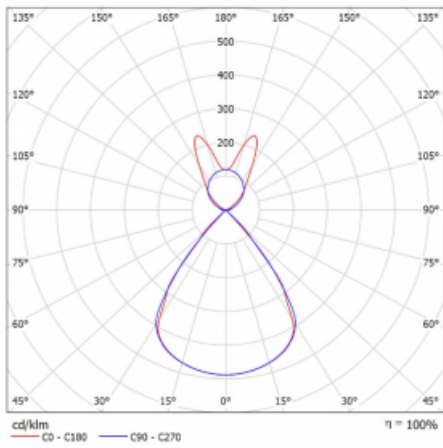

Typ montáže	Závěsné
Typ vyzařování	Přímo-nepřímé batwing nepřímá optika
Tvar svítidla	Lineární
Barva svítidla	Bílá
Materiál	Hliník
Životnost	L80/B20 50 000 hodin
Záruka	2 roky
Popis svítidla	Svítidlo závěsné
Popis zboží	D/I - 59/41
Rozměry	1964 mm × 47 mm × 69 mm
Světelný zdroj	LED MODUL
Druh optiky	Plastová mřížka černá nízké UGR
Světelný tok*	12840 lm
Teplota chromatičnosti	3000 K teplá bílá
Měrný výkon	143 lm/W
MacAdam zdroje	3
Index podání barev	80
UGR max. X=4H Y=8H, ρ=70,50,20	16
Příkon svítidla*	89.8 W
Zapojení svítidla	ON/OFF + 3h nouze
Elektrické napětí	220-240V
Frekvence	50/60Hz

 **CE IP 20**

*±10 %

Technický výkres

Křivka

Ke stažení[Montážní návod](#)[Fotografie](#)

Příslušenství

00-00354, K
 Kabel 5x0,75 1000mm

00-00355, K
 Kabel 5x0,75 2000mm