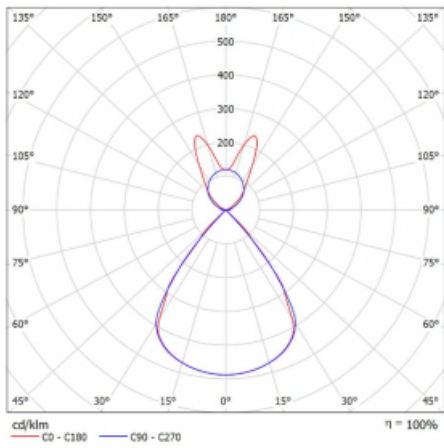

Typ montáže	Závěsné
Typ vyzařování	Přímo-nepřímé batwing nepřímá optika
Tvar svítidla	Lineární
Barva svítidla	Stříbrná
Materiál	Hliník
Životnost	L80/B20 50 000 hodin
Záruka	2 roky
Popis svítidla	Svítidlo závěsné
Popis zboží	D/I - 59/41
Rozměry	1964 mm × 47 mm × 69 mm
Světelný zdroj	LED MODUL
Druh optiky	Plastová mřížka černá nízké UGR
Světelný tok*	12840 lm
Teplota chromatičnosti	3000 K teplá bílá
Měrný výkon	143 lm/W
MacAdam zdroje	3
Index podání barev	80
UGR max. X=4H Y=8H, ρ=70,50,20	16
Příkon svítidla*	89.8 W
Zapojení svítidla	ON/OFF + 3h nouze
Elektrické napětí	220-240V
Frekvence	50/60Hz

 **CE IP 20**

*±10 %

Technický výkres

Křivka

Ke stažení

Montážní návod

Fotografie

Příslušenství