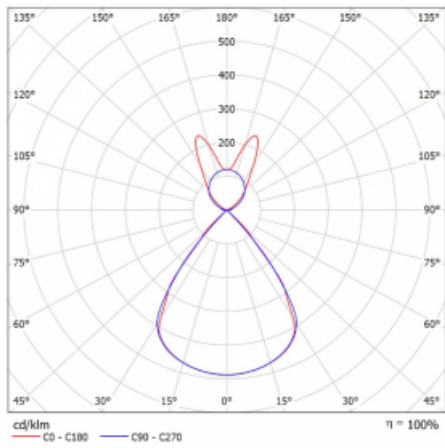

Lina45-S nabízí varianty s opálem, mikropřismou i optickou mřížkou, proto bez problému splní jak UGR pod 19 při světelném toku 4300 lm. Je skvělým řešením pro prostory pro náročné vizuální úkoly, protože v některých variantách splňuje dokonce UGR pod 16. Dosahuje také skvělých hodnot účinnosti až 170 lm/W. Dále můžete modulární svítidlo doplnit o modul s reaktorem Vali55, kruhovým svítidlem Rundo nebo 2 - 3 reflektory CUBE. Nepřímou složku svícení zabezpečí modul čirého plexi nebo do šířky svítící difusor (batwing distribution), který vytvoří rovnoměrnější osvětlení stropu. Jistě vítanou vlastností je také možnost závěsu ve spoji profilů, které jsou zároveň vybaveny krytkami pro zabránění, byť jen minimálního průsvitu. Jednotlivé segmenty spojíte snadno pomocí konektorů a zapojíte do 230 V.

Typ montáže	Závěsné
Typ vyzařování	Přímo-nepřímé batwing nepřímá optika
Tvar svítidla	Lineární
Barva svítidla	Stříbrná
Materiál	Hliník
Životnost	L80/B20 50 000 hodin
Záruka	24 měsíců
Popis svítidla	Svítidlo závěsné
Popis zboží	D/I - 59/41
Rozměry	1964 mm × 47 mm × 69 mm
Světelný zdroj	LED MODUL
Druh optiky	Plastová mřížka černá nízké UGR
Světelný tok*	12840 lm ± 10 %
Teplota chromatičnosti	3000 K teplá bílá
Měrný výkon	143 lm/W
MacAdam zdroje	3
Index podání barev	80
UGR max. X=4H Y=8H, ρ=70,50,20	16
Příkon svítidla	89.8 W ± 10 %
Zapojení svítidla	Elektronický předřadník nestmívatelný s 3h nouzí
Elektrické napětí	220-240V
Frekvence	50/60Hz

⊥ CE IP 20

Technický výkres

Křivka

Ke stažení[Montážní návod](#)[Fotografie](#)

Příslušenství

00-00354, K
 Kabel 5x0,75 1000mm

00-00355, K
 Kabel 5x0,75 2000mm

00-00356, K
 kabel 5x0,75 4000mm