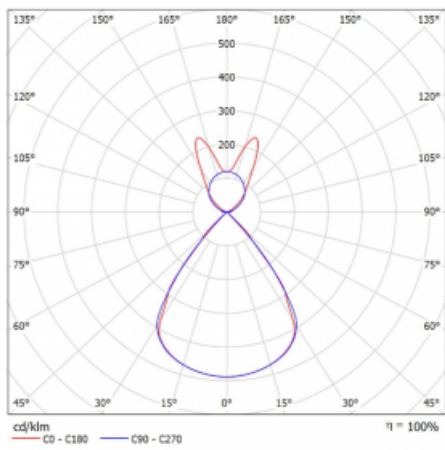

Typ montáže	Závěsné
Typ vyzařování	Přímo-nepřímé batwing nepřímá optika
Tvar svítidla	Lineární
Barva svítidla	Černá
Materiál	Hliník
Životnost	L80/B20 50 000 hodin
Záruka	2 roky
Popis svítidla	Svítidlo závěsné
Popis zboží	D/I - 59/41
Rozměry	1964 mm × 47 mm × 69 mm
Světelný zdroj	LED MODUL
Druh optiky	Plastová mřížka černá nízké UGR
Světelný tok*	12840 lm
Teplota chromatičnosti	3000 K teplá bílá
Měrný výkon	143 lm/W
MacAdam zdroje	3
Index podání barev	80
UGR max. X=4H Y=8H, ρ=70,50,20	16
Příkon svítidla*	89.8 W
Zapojení svítidla	ON/OFF + 3h nouze
Elektrické napětí	220-240V
Frekvence	50/60Hz

 **CE IP 20**

*±10 %

Technický výkres

Křivka

Ke stažení[Montážní návod](#)[Fotografie](#)

Příslušenství

00-00354, K
 Kabel 5x0,75 1000mm

00-00355, K
 Kabel 5x0,75 2000mm