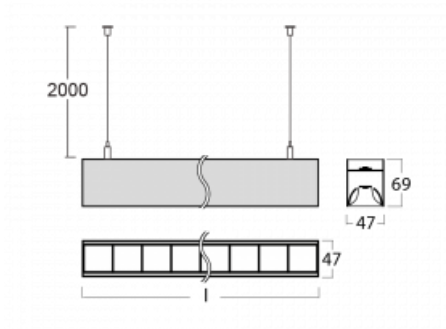

Svítidlo

Lina45-S

145S-5B1Z-35GHM3/830, B

EPD®

Představte si lineární svítidlo, které dokáže uspokojit všechny vaše potřeby: splní UGR, má vysokou účinnost a sestavíte si ho dle svých přání. A navíc skvěle vypadá.

Lina45-S nabízí varianty s opálem, mikropřismou i optickou mřížkou, proto bez problému splní jak UGR pod 19 při světelném toku 4300 lm. Je skvělým řešením pro prostory pro náročné vizuální úkoly, protože v některých variantách splňuje dokonce UGR pod 16. Dosahuje také skvělých hodnot účinnosti až 170 lm/W. Dále můžete modulární svítidlo doplnit o modul s rektorem Vali55, kruhovým svítidlem Rundo nebo 2 - 3 reflektory CUBE. Nepřímou složku svícení zabezpečí modul čirého plexi nebo do šířky svítící difusor (batwing distribution), který vytvoří rovnoměrnější osvětlení stropu. Jistě vítanou vlastností je také možnost závěsu ve spoji profilů, které jsou zároveň vybaveny krytkami pro zabránění, byť jen minimálního průsvitu. Jednotlivé segmenty spojíte snadno pomocí konektorů a zapojíte do 230 V.

Typ montáže	Závěsné
Typ vyzařování	Přímo-nepřímé batwing nepřímá optika
Tvar svítidla	Lineární
Barva svítidla	Černá
Materiál	Hliník
Životnost	L80/B20 50 000 hodin
Záruka	2 roky
Popis svítidla	Svítidlo závěsné
Popis zboží	D/I - 59/41
Rozměry	1964 mm × 47 mm × 69 mm
Světelný zdroj	LED MODUL
Druh optiky	Plastová mřížka černá nízké UGR
Světelný tok*	12840 lm
Teplota chromatičnosti	3000 K teplá bílá
Měrný výkon	143 lm/W
MacAdam zdroje	3
Index podání barev	80
UGR max. X=4H Y=8H, ρ=70,50,20	16
Příkon svítidla*	89.8 W
Zapojení svítidla	ON/OFF + 3h nouze
Elektrické napětí	220-240V
Frekvence	50/60Hz

 **CE IP 20**

*±10 %

Technický výkres

Křivka

Ke stažení[Montážní návod](#)[Fotografie](#)

Příslušenství

00-00354, K
 Kabel 5x0,75 1000mm

00-00355, K
 Kabel 5x0,75 2000mm