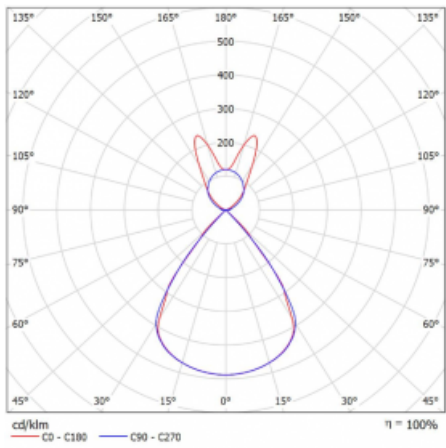

Typ montáže	Závěsné
Typ vyzařování	Přímo-nepřímé batwing nepřímá optika
Tvar svítidla	Lineární
Barva svítidla	Bílá
Materiál	Hliník
Životnost	L80/B20 50 000 hodin
Záruka	2 roky
Popis svítidla	Svítidlo závěsné
Popis zboží	D/I - 59/41
Rozměry	1964 mm × 47 mm × 69 mm
Světelný zdroj	LED MODUL
Druh optiky	Plastová mřížka černá nízké UGR
Světelný tok*	13380 lm
Teplota chromatičnosti	4000 K studená bílá
Měrný výkon	149 lm/W
MacAdam zdroje	3
Index podání barev	80
UGR max. X=4H Y=8H, ρ=70,50,20	16.2
Příkon svítidla*	89.8 W
Zapojení svítidla	ON/OFF + 1h nouze
Elektrické napětí	220-240V
Frekvence	50/60Hz

 **CE IP 20**

*±10 %

Technický výkres

Křivka

Ke stažení[Montážní návod](#)[Fotografie](#)

Příslušenství

00-00354, K
 Kabel 5x0,75 1000mm

00-00355, K
 Kabel 5x0,75 2000mm