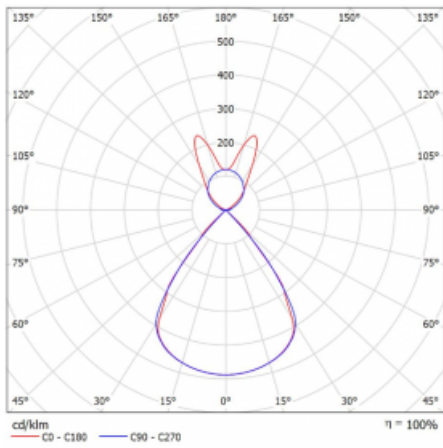

Typ montáže	Závěsné
Typ vyzařování	Přímo-nepřímé batwing nepřímá optika
Tvar svítidla	Lineární
Barva svítidla	Stříbrná
Materiál	Hliník
Životnost	L80/B20 50 000 hodin
Záruka	2 roky
Popis svítidla	Svítidlo závěsné
Popis zboží	D/I - 59/41
Rozměry	1964 mm × 47 mm × 69 mm
Světelný zdroj	LED MODUL
Druh optiky	Plastová mřížka černá nízké UGR
Světelný tok*	13380 lm
Teplota chromatičnosti	4000 K studená bílá
Měrný výkon	149 lm/W
MacAdam zdroje	3
Index podání barev	80
UGR max. X=4H Y=8H, ρ=70,50,20	16.2
Příkon svítidla*	89.8 W
Zapojení svítidla	ON/OFF + 1h nouze
Elektrické napětí	220-240V
Frekvence	50/60Hz

 **CE IP 20**

*±10 %

Technický výkres

Křivka

Ke stažení[Montážní návod](#)[Fotografie](#)

Příslušenství

00-00354, K
 Kabel 5x0,75 1000mm

00-00355, K
 Kabel 5x0,75 2000mm