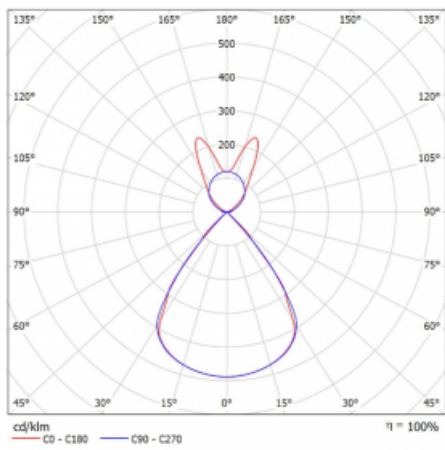

Typ montáže	Závěsné
Typ vyzařování	Přímo-nepřímé batwing nepřímá optika
Tvar svítidla	Lineární
Barva svítidla	Bílá
Materiál	Hliník
Životnost	L80/B20 50 000 hodin
Záruka	2 roky
Popis svítidla	Svítidlo závěsné
Popis zboží	D/I - 59/41
Rozměry	1964 mm × 47 mm × 69 mm
Světelný zdroj	LED MODUL
Druh optiky	Plastová mřížka černá nízké UGR
Světelný tok*	12840 lm
Teplota chromatičnosti	3000 K teplá bílá
Měrný výkon	143 lm/W
MacAdam zdroje	3
Index podání barev	80
UGR max. X=4H Y=8H, ρ=70,50,20	16
Příkon svítidla*	89.8 W
Zapojení svítidla	ON/OFF + 1h nouze
Elektrické napětí	220-240V
Frekvence	50/60Hz

 **CE IP 20**

*±10 %

Technický výkres

Křivka

Ke stažení[Montážní návod](#)[Fotografie](#)

Příslušenství

00-00354, K
 Kabel 5x0,75 1000mm

00-00355, K
 Kabel 5x0,75 2000mm