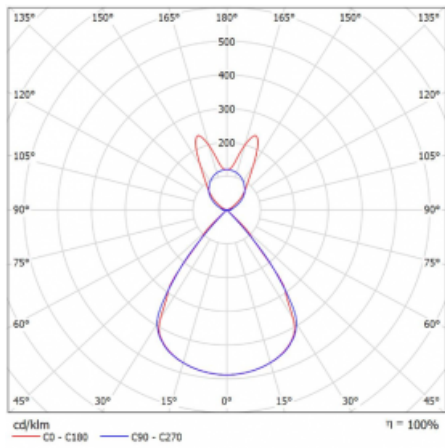

Technický výkres

Křivka