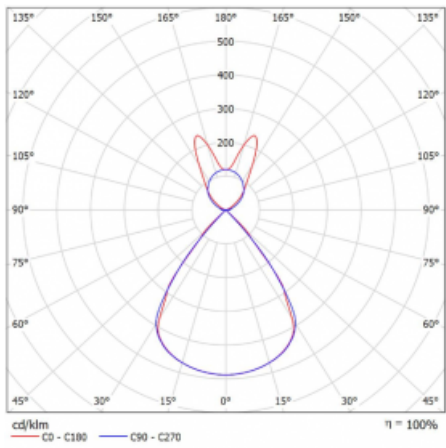

Typ montáže	Závěsné
Typ vyzařování	Přímo-nepřímé batwing nepřímá optika
Tvar svítidla	Lineární
Barva svítidla	Černá
Materiál	Hliník
Životnost	L80/B20 50 000 hodin
Záruka	2 roky
Popis svítidla	Svítidlo závěsné
Popis zboží	D/I - 59/41
Rozměry	1964 mm × 47 mm × 69 mm
Světelný zdroj	LED MODUL
Druh optiky	Plastová mřížka černá nízké UGR
Světelný tok*	12840 lm
Teplota chromatičnosti	3000 K teplá bílá
Měrný výkon	143 lm/W
MacAdam zdroje	3
Index podání barev	80
UGR max. X=4H Y=8H, ρ=70,50,20	16
Příkon svítidla*	89.8 W
Zapojení svítidla	ON/OFF + 1h nouze
Elektrické napětí	220-240V
Frekvence	50/60Hz

 **CE IP 20**

*±10 %

Technický výkres

Křivka

Ke stažení[Montážní návod](#)[Fotografie](#)

Příslušenství

00-00354, K
Kabel 5x0,75 1000mm

00-00355, K
Kabel 5x0,75 2000mm