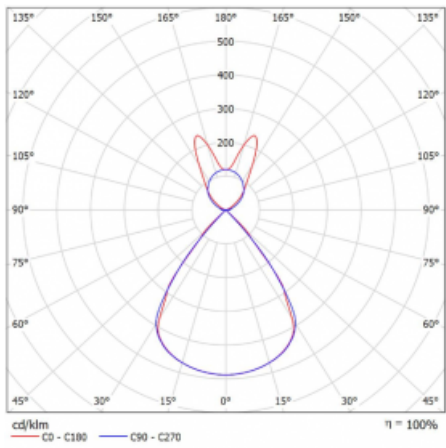

Technický výkres

Křivka