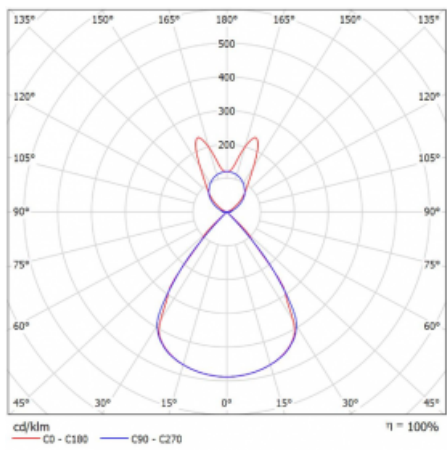

Typ montáže	Závěsné
Typ vyzařování	Přímo-nepřímé batwing nepřímá optika
Tvar svítidla	Lineární
Barva svítidla	Bílá
Materiál	Hliník
Životnost	L80/B20 50 000 hodin
Záruka	5 let
Popis svítidla	Svítidlo závěsné
Popis zboží	D/I - 59/41
Rozměry	1964 mm × 47 mm × 69 mm
Světelný zdroj	LED MODUL
Druh optiky	Plastová mřížka černá nízké UGR
Světelný tok*	13380 lm
Teplota chromatičnosti	4000 K studená bílá
Měrný výkon	149 lm/W
MacAdam zdroje	3
Index podání barev	80
UGR max. X=4H Y=8H, ρ=70,50,20	16.2
Příkon svítidla*	89.8 W
Zapojení svítidla	DALI
Elektrické napětí	220-240V
Frekvence	50/60Hz

 **CE IP 20**

*±10 %

Technický výkres

Křivka

Ke stažení[Montážní návod](#)[Fotografie](#)

Příslušenství

00-00354, K
 Kabel 5x0,75 1000mm

00-00355, K
 Kabel 5x0,75 2000mm