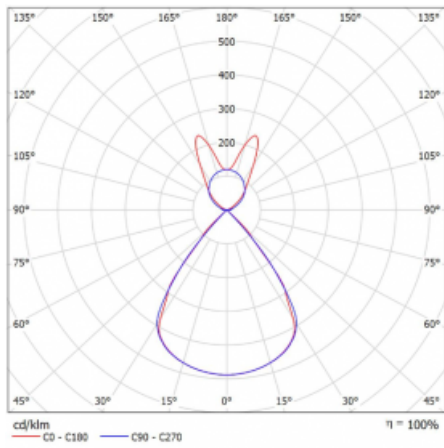

Technický výkres

Křivka