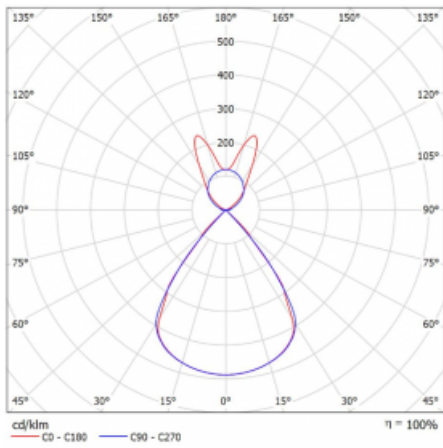

Typ montáže	Závěsné
Typ vyzařování	Přímo-nepřímé batwing nepřímá optika
Tvar svítidla	Lineární
Barva svítidla	Černá
Materiál	Hliník
Životnost	L80/B20 50 000 hodin
Záruka	5 let
Popis svítidla	Svítidlo závěsné
Popis zboží	D/I - 59/41
Rozměry	1964 mm × 47 mm × 69 mm
Světelný zdroj	LED MODUL
Druh optiky	Plastová mřížka černá nízké UGR
Světelný tok*	13380 lm
Teplota chromatičnosti	4000 K studená bílá
Měrný výkon	149 lm/W
MacAdam zdroje	3
Index podání barev	80
UGR max. X=4H Y=8H, ρ=70,50,20	16.2
Příkon svítidla*	89.8 W
Zapojení svítidla	DALI
Elektrické napětí	220-240V
Frekvence	50/60Hz

 **IP 20**

*±10 %

Technický výkres

Křivka

Ke stažení[Montážní návod](#)[Fotografie](#)

Příslušenství

00-00354, K
 Kabel 5x0,75 1000mm

00-00355, K
 Kabel 5x0,75 2000mm