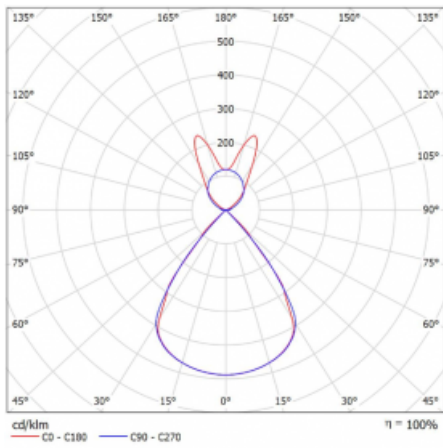

Lina45-S nabízí varianty s opálem, mikropřismou i optickou mřížkou, proto bez problému splní jak UGR pod 19 při světelném toku 4300 lm. Je skvělým řešením pro prostory pro náročné vizuální úkoly, protože v některých variantách splňuje dokonce UGR pod 16. Dosahuje také skvělých hodnot účinnosti až 170 lm/W. Dále můžete modulární svítidlo doplnit o modul s reaktorem Vali55, kruhovým svítidlem Rundo nebo 2 - 3 reflektory CUBE. Nepřímou složku svícení zabezpečí modul čirého plexi nebo do šířky svítící difusor (batwing distribution), který vytvoří rovnoměrnější osvětlení stropu. Jistě vítanou vlastností je také možnost závěsu ve spoji profilů, které jsou zároveň vybaveny krytkami pro zabránění, byť jen minimálního průsvitu. Jednotlivé segmenty spojíte snadno pomocí konektorů a zapojíte do 230 V.

 **CE** IP 20

Technický výkres

Křivka

Ke stažení[Montážní návod](#)[Fotografie](#)

Příslušenství

00-00354, K
 Kabel 5x0,75 1000mm

00-00355, K
 Kabel 5x0,75 2000mm

00-00356, K
 kabel 5x0,75 4000mm