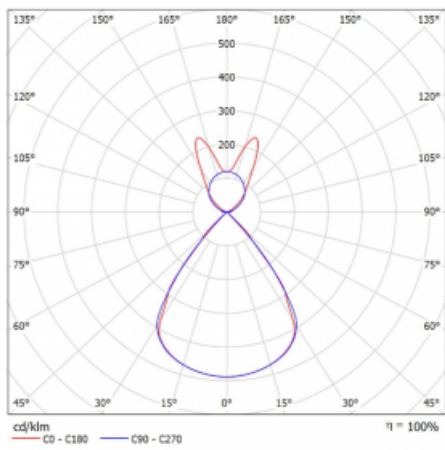

Typ montáže	Závěsné
Typ vyzařování	Přímo-nepřímé batwing nepřímá optika
Tvar svítidla	Lineární
Barva svítidla	Stříbrná
Materiál	Hliník
Životnost	L80/B20 50 000 hodin
Záruka	5 let
Popis svítidla	Svítidlo závěsné
Popis zboží	D/I - 59/41
Rozměry	1964 mm × 47 mm × 69 mm
Hmotnost	5.1 kg
Světelný zdroj	LED MODUL
Druh optiky	Plastová mřížka černá nízké UGR
Světelný tok*	12840 lm
Teplota chromatičnosti	3000 K teplá bílá
Měrný výkon	143 lm/W
MacAdam zdroje	3
Index podání barev	80
UGR max. X=4H Y=8H, ρ=70,50,20	16
Příkon svítidla*	89.8 W
Zapojení svítidla	DALI
Elektrické napětí	220-240V
Frekvence	50/60Hz

 **CE** IP 20

*±10 %

Technický výkres

Křivka

Ke stažení[Montážní návod](#)[Fotografie](#)

Příslušenství

00-00354, K
 Kabel 5x0,75 1000mm

00-00355, K
 Kabel 5x0,75 2000mm