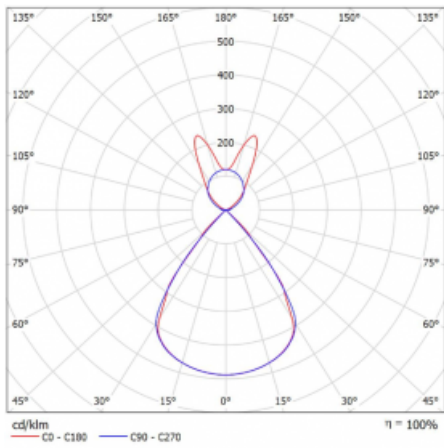

Typ montáže	Závěsné
Typ vyzařování	Přímo-nepřímé batwing nepřímá optika
Tvar svítidla	Lineární
Barva svítidla	Černá
Materiál	Hliník
Životnost	L80/B20 50 000 hodin
Záruka	5 let
Popis svítidla	Svítidlo závěsné
Popis zboží	D/I - 59/41
Rozměry	1964 mm × 47 mm × 69 mm
Hmotnost	5.1 kg
Světelný zdroj	LED MODUL
Druh optiky	Plastová mřížka černá nízké UGR
Světelný tok*	12840 lm
Teplota chromatičnosti	3000 K teplá bílá
Měrný výkon	143 lm/W
MacAdam zdroje	3
Index podání barev	80
UGR max. X=4H Y=8H, ρ=70,50,20	16
Příkon svítidla*	89.8 W
Zapojení svítidla	DALI
Elektrické napětí	220-240V
Frekvence	50/60Hz

 **CE** IP 20

*±10 %

Technický výkres

Křivka

Ke stažení[Montážní návod](#)[Fotografie](#)

Příslušenství

00-00354, K
 Kabel 5x0,75 1000mm

00-00355, K
 Kabel 5x0,75 2000mm