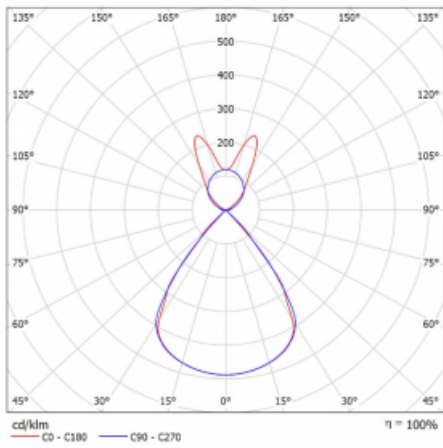

Technický výkres

Křivka