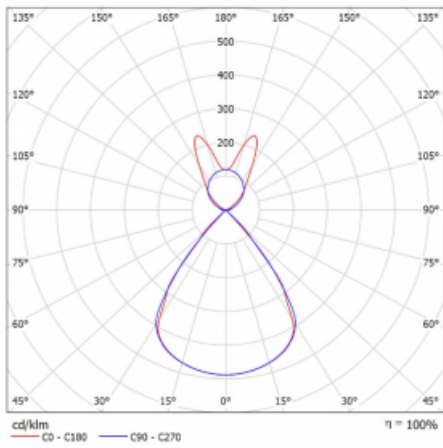

Typ montáže	Závěsné
Typ vyzařování	Přímo-nepřímé batwing nepřímá optika
Tvar svítidla	Lineární
Barva svítidla	Bílá
Materiál	Hliník
Životnost	L80/B20 50 000 hodin
Záruka	2 roky
Popis svítidla	Svítidlo závěsné
Popis zboží	D/I - 54/46
Rozměry	1964 mm × 47 mm × 69 mm
Světelný zdroj	LED MODUL
Druh optiky	Plastová mřížka černá nízké UGR
Světelný tok*	7700 lm
Teplota chromatičnosti	4000 K studená bílá
Měrný výkon	151 lm/W
MacAdam zdroje	3
Index podání barev	80
UGR max. X=4H Y=8H, ρ=70,50,20	14.2
Příkon svítidla*	50.9 W
Zapojení svítidla	ON/OFF + 3h nouze
Elektrické napětí	220-240V
Frekvence	50/60Hz

 **CE IP 20**

*±10 %

Technický výkres

Křivka

Ke stažení[Montážní návod](#)[Fotografie](#)

Příslušenství

00-00354, K
 Kabel 5x0,75 1000mm

00-00355, K
 Kabel 5x0,75 2000mm