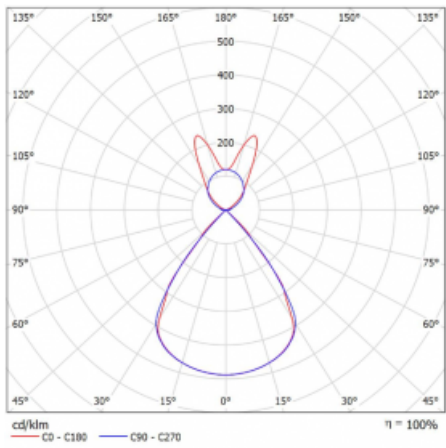

Typ montáže	Závěsné
Typ vyzařování	Přímo-nepřímé batwing nepřímá optika
Tvar svítidla	Lineární
Barva svítidla	Stříbrná
Materiál	Hliník
Životnost	L80/B20 50 000 hodin
Záruka	2 roky
Popis svítidla	Svítidlo závěsné
Popis zboží	D/I - 54/46
Rozměry	1964 mm × 47 mm × 69 mm
Světelný zdroj	LED MODUL
Druh optiky	Plastová mřížka černá nízké UGR
Světelný tok*	7700 lm
Teplota chromatičnosti	4000 K studená bílá
Měrný výkon	151 lm/W
MacAdam zdroje	3
Index podání barev	80
UGR max. X=4H Y=8H, ρ=70,50,20	14.2
Příkon svítidla*	50.9 W
Zapojení svítidla	ON/OFF + 3h nouze
Elektrické napětí	220-240V
Frekvence	50/60Hz

 **CE IP 20**

*±10 %

Technický výkres

Křivka

Ke stažení[Montážní návod](#)[Fotografie](#)

Příslušenství

00-00354, K
 Kabel 5x0,75 1000mm

00-00355, K
 Kabel 5x0,75 2000mm