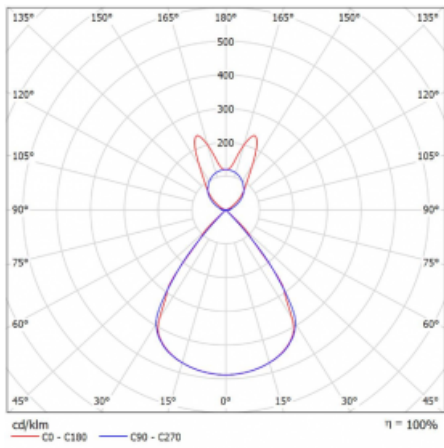

Technický výkres

Křivka