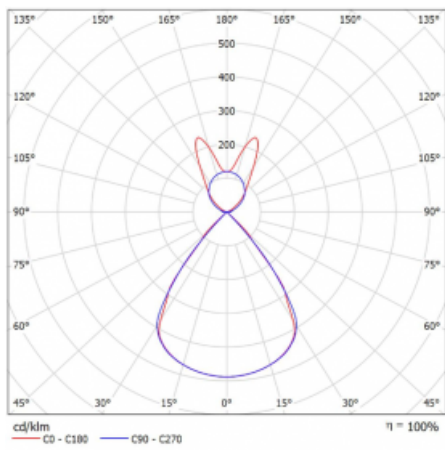

Typ montáže	Závěsné
Typ vyzařování	Přímo-nepřímé batwing nepřímá optika
Tvar svítidla	Lineární
Barva svítidla	Černá
Materiál	Hliník
Životnost	L80/B20 50 000 hodin
Záruka	2 roky
Popis svítidla	Svítidlo závěsné
Popis zboží	D/I - 54/46
Rozměry	1964 mm × 47 mm × 69 mm
Světelný zdroj	LED MODUL
Druh optiky	Plastová mřížka černá nízké UGR
Světelný tok*	7700 lm
Teplota chromatičnosti	4000 K studená bílá
Měrný výkon	151 lm/W
MacAdam zdroje	3
Index podání barev	80
UGR max. X=4H Y=8H, ρ=70,50,20	14.2
Příkon svítidla*	50.9 W
Zapojení svítidla	ON/OFF + 3h nouze
Elektrické napětí	220-240V
Frekvence	50/60Hz

 **IP 20**

*±10 %

Technický výkres

Křivka

Ke stažení[Montážní návod](#)[Fotografie](#)

Příslušenství

00-00354, K
 Kabel 5x0,75 1000mm

00-00355, K
 Kabel 5x0,75 2000mm