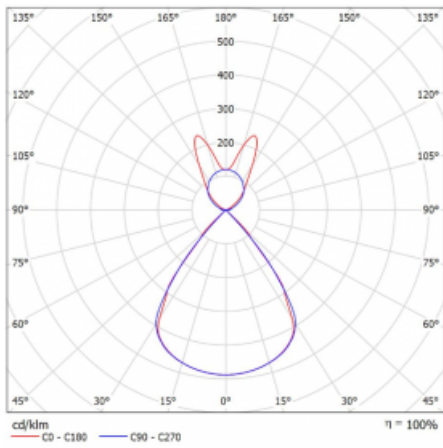

Lina45-S nabízí varianty s opálem, mikropřismou i optickou mřížkou, proto bez problému splní jak UGR pod 19 při světelném toku 4300 lm. Je skvělým řešením pro prostory pro náročné vizuální úkoly, protože v některých variantách splňuje dokonce UGR pod 16. Dosahuje také skvělých hodnot účinnosti až 170 lm/W. Dále můžete modulární svítidlo doplnit o modul s rektorem Vali55, kruhovým svítidlem Rundo nebo 2 - 3 reflektory CUBE. Nepřímou složku svícení zabezpečí modul čirého plexi nebo do šířky svítící difusor (batwing distribution), který vytvoří rovnoměrnější osvětlení stropu. Jistě vítanou vlastností je také možnost závěsu ve spoji profilů, které jsou zároveň vybaveny krytkami pro zabránění, byť jen minimálního průsvitu. Jednotlivé segmenty spojíte snadno pomocí konektorů a zapojíte do 230 V.

Typ montáže	Závěsné
Typ vyzařování	Přímo-nepřímé batwing nepřímá optika
Tvar svítidla	Lineární
Barva svítidla	Bílá
Materiál	Hliník
Životnost	L80/B20 50 000 hodin
Záruka	24 měsíců
Popis svítidla	Svítidlo závěsné
Popis zboží	D/I - 54/46
Rozměry	1964 mm × 47 mm × 69 mm
Světelný zdroj	LED MODUL
Druh optiky	Plastová mřížka černá nízké UGR
Světelný tok*	7380 lm ± 10 %
Teplota chromatičnosti	3000 K teplá bílá
Měrný výkon	145 lm/W
MacAdam zdroje	3
Index podání barev	80
UGR max. X=4H Y=8H, ρ=70,50,20	14.1
Příkon svítidla	50.9 W ± 10 %
Zapojení svítidla	Elektronický předřadník nestmívatelný s 3h nouzí
Elektrické napětí	220-240V
Frekvence	50/60Hz

⊥ CE IP 20

Technický výkres

Křivka

Ke stažení[Montážní návod](#)[Fotografie](#)

Příslušenství

00-00354, K
 Kabel 5x0,75 1000mm

00-00355, K
 Kabel 5x0,75 2000mm

00-00356, K
 kabel 5x0,75 4000mm