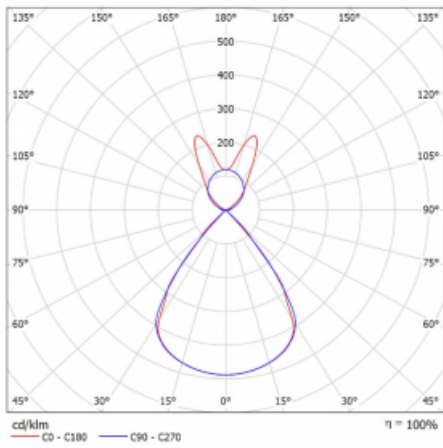

Typ montáže	Závěsné
Typ vyzařování	Přímo-nepřímé batwing nepřímá optika
Tvar svítidla	Lineární
Barva svítidla	Bílá
Materiál	Hliník
Životnost	L80/B20 50 000 hodin
Záruka	2 roky
Popis svítidla	Svítidlo závěsné
Popis zboží	D/I - 54/46
Rozměry	1964 mm × 47 mm × 69 mm
Světelný zdroj	LED MODUL
Druh optiky	Plastová mřížka černá nízké UGR
Světelný tok*	7380 lm
Teplota chromatičnosti	3000 K teplá bílá
Měrný výkon	145 lm/W
MacAdam zdroje	3
Index podání barev	80
UGR max. X=4H Y=8H, ρ=70,50,20	14.1
Příkon svítidla*	50.9 W
Zapojení svítidla	ON/OFF + 3h nouze
Elektrické napětí	220-240V
Frekvence	50/60Hz

 **CE IP 20**

*±10 %

Technický výkres

Křivka

Ke stažení[Montážní návod](#)[Fotografie](#)

Příslušenství

00-00354, K
 Kabel 5x0,75 1000mm

00-00355, K
 Kabel 5x0,75 2000mm