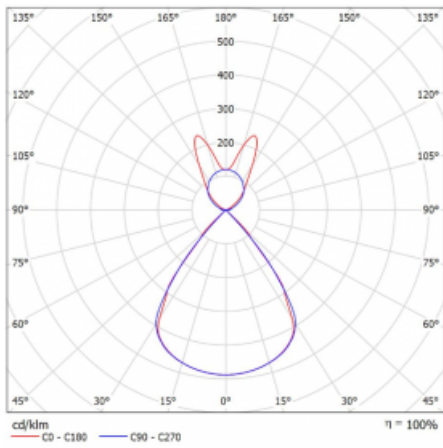

Lina45-S nabízí varianty s opálem, mikropřismou i optickou mřížkou, proto bez problému splní jak UGR pod 19 při světelném toku 4300 lm. Je skvělým řešením pro prostory pro náročné vizuální úkoly, protože v některých variantách splňuje dokonce UGR pod 16. Dosahuje také skvělých hodnot účinnosti až 170 lm/W. Dále můžete modulární svítidlo doplnit o modul s reaktorem Vali55, kruhovým svítidlem Rundo nebo 2 - 3 reflektory CUBE. Nepřímou složku svícení zabezpečí modul čirého plexi nebo do šířky svítící difusor (batwing distribution), který vytvoří rovnoměrnější osvětlení stropu. Jistě vítanou vlastností je také možnost závěsu ve spoji profilů, které jsou zároveň vybaveny krytkami pro zabránění, byť jen minimálního průsvitu. Jednotlivé segmenty spojíte snadno pomocí konektorů a zapojíte do 230 V.

Typ montáže	Závěsné
Typ vyzařování	Přímo-nepřímé batwing nepřímá optika
Tvar svítidla	Lineární
Barva svítidla	Stříbrná
Materiál	Hliník
Životnost	L80/B20 50 000 hodin
Záruka	24 měsíců
Popis svítidla	Svítidlo závěsné
Popis zboží	D/I - 54/46
Rozměry	1964 mm × 47 mm × 69 mm
Světelný zdroj	LED MODUL
Druh optiky	Plastová mřížka černá nízké UGR
Světelný tok*	7380 lm ± 10 %
Teplota chromatičnosti	3000 K teplá bílá
Měrný výkon	145 lm/W
MacAdam zdroje	3
Index podání barev	80
UGR max. X=4H Y=8H, ρ=70,50,20	14.1
Příkon svítidla	50.9 W ± 10 %
Zapojení svítidla	Elektronický předřadník nestmívatelný s 3h nouzí
Elektrické napětí	220-240V
Frekvence	50/60Hz

⊥ CE IP 20

Technický výkres

Křivka

Ke stažení[Montážní návod](#)[Fotografie](#)

Příslušenství

00-00354, K
 Kabel 5x0,75 1000mm

00-00355, K
 Kabel 5x0,75 2000mm

00-00356, K
 kabel 5x0,75 4000mm