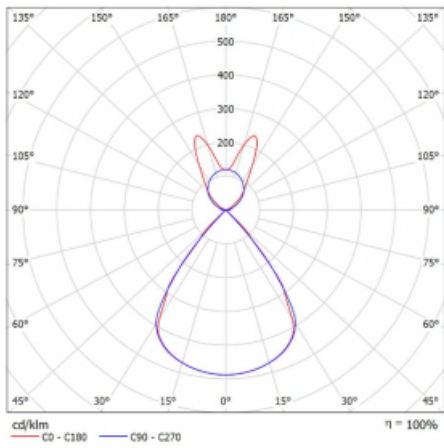

| | |
|--------------------------------|--------------------------------------|
| Typ montáže | Závěsné |
| Typ vyzařování | Přímo-nepřímé batwing nepřímá optika |
| Tvar svítidla | Lineární |
| Barva svítidla | Černá |
| Materiál | Hliník |
| Životnost | L80/B20 50 000 hodin |
| Záruka | 2 roky |
| Popis svítidla | Svítidlo závěsné |
| Popis zboží | D/I - 54/46 |
| Rozměry | 1964 mm × 47 mm × 69 mm |
| Světelný zdroj | LED MODUL |
| Druh optiky | Plastová mřížka černá nízké UGR |
| Světelný tok* | 7380 lm |
| Teplota chromatičnosti | 3000 K teplá bílá |
| Měrný výkon | 145 lm/W |
| MacAdam zdroje | 3 |
| Index podání barev | 80 |
| UGR max. X=4H Y=8H, ρ=70,50,20 | 14.1 |
| Příkon svítidla* | 50.9 W |
| Zapojení svítidla | ON/OFF + 3h nouze |
| Elektrické napětí | 220-240V |
| Frekvence | 50/60Hz |

 **CE IP 20**

*±10 %

Technický výkres

Křivka

Ke stažení

Montážní návod

Fotografie

Příslušenství