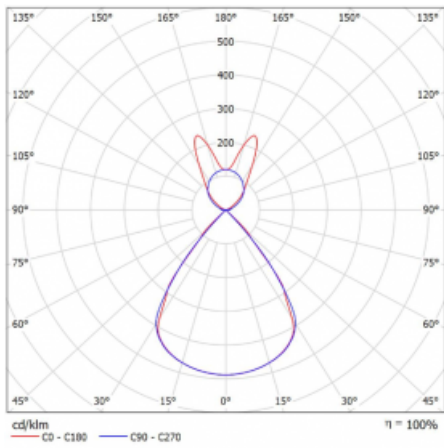

Lina45-S nabízí varianty s opálem, mikropřismou i optickou mřížkou, proto bez problému splní jak UGR pod 19 při světelném toku 4300 lm. Je skvělým řešením pro prostory pro náročné vizuální úkoly, protože v některých variantách splňuje dokonce UGR pod 16. Dosahuje také skvělých hodnot účinnosti až 170 lm/W. Dále můžete modulární svítidlo doplnit o modul s reaktorem Vali55, kruhovým svítidlem Rundo nebo 2 - 3 reflektory CUBE. Nepřímou složku svícení zabezpečí modul čirého plexi nebo do šířky svítící difusor (batwing distribution), který vytvoří rovnoměrnější osvětlení stropu. Jistě vítanou vlastností je také možnost závěsu ve spoji profilů, které jsou zároveň vybaveny krytkami pro zabránění, byť jen minimálního průsvitu. Jednotlivé segmenty spojíte snadno pomocí konektorů a zapojíte do 230 V.

Typ montáže	Závěsné
Typ vyzařování	Přímo-nepřímé batwing nepřímá optika
Tvar svítidla	Lineární
Barva svítidla	Černá
Materiál	Hliník
Životnost	L80/B20 50 000 hodin
Záruka	24 měsíců
Popis svítidla	Svítidlo závěsné
Popis zboží	D/I - 54/46
Rozměry	1964 mm × 47 mm × 69 mm
Světelný zdroj	LED MODUL
Druh optiky	Plastová mřížka černá nízké UGR
Světelný tok*	7380 lm ± 10 %
Teplota chromatičnosti	3000 K teplá bílá
Měrný výkon	145 lm/W
MacAdam zdroje	3
Index podání barev	80
UGR max. X=4H Y=8H, ρ=70,50,20	14.1
Příkon svítidla	50.9 W ± 10 %
Zapojení svítidla	Elektronický předřadník nestmívatelný s 3h nouzí
Elektrické napětí	220-240V
Frekvence	50/60Hz

⊥ CE IP 20

Technický výkres

Křivka

Ke stažení[Montážní návod](#)[Fotografie](#)

Příslušenství

00-00354, K
 Kabel 5x0,75 1000mm

00-00355, K
 Kabel 5x0,75 2000mm

00-00356, K
 kabel 5x0,75 4000mm