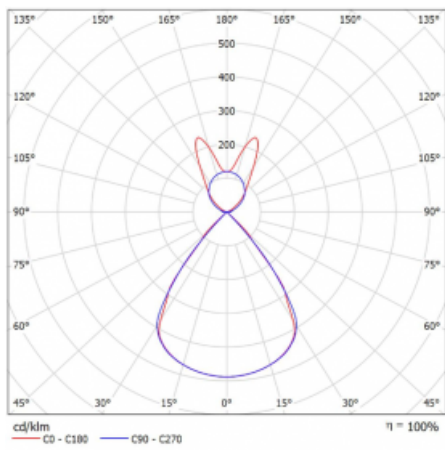

Lina45-S nabízí varianty s opálem, mikropřismou i optickou mřížkou, proto bez problému splní jak UGR pod 19 při světelném toku 4300 lm. Je skvělým řešením pro prostory pro náročné vizuální úkoly, protože v některých variantách splňuje dokonce UGR pod 16. Dosahuje také skvělých hodnot účinnosti až 170 lm/W. Dále můžete modulární svítidlo doplnit o modul s rektorem Vali55, kruhovým svítidlem Rundo nebo 2 - 3 reflektory CUBE. Nepřímou složku svícení zabezpečí modul čirého plexi nebo do šířky svítící difusor (batwing distribution), který vytvoří rovnoměrnější osvětlení stropu. Jistě vítanou vlastností je také možnost závěsu ve spoji profilů, které jsou zároveň vybaveny krytkami pro zabránění, byť jen minimálního průsvitu. Jednotlivé segmenty spojíte snadno pomocí konektorů a zapojíte do 230 V.

Typ montáže	Závěsné
Typ vyzařování	Přímo-nepřímé batwing nepřímá optika
Tvar svítidla	Lineární
Barva svítidla	Černá
Materiál	Hliník
Životnost	L80/B20 50 000 hodin
Záruka	24 měsíců
Popis svítidla	Svítidlo závěsné
Popis zboží	D/I - 54/46
Rozměry	1964 mm × 47 mm × 69 mm
Světelný zdroj	LED MODUL
Druh optiky	Plastová mřížka černá nízké UGR
Světelný tok*	7700 lm ± 10 %
Teplota chromatičnosti	4000 K studená bílá
Měrný výkon	151 lm/W
MacAdam zdroje	3
Index podání barev	80
UGR max. X=4H Y=8H, ρ=70,50,20	14.2
Příkon svítidla	50.9 W ± 10 %
Zapojení svítidla	Elektronický předřadník nestmívatelný s 1h nouzí
Elektrické napětí	220-240V
Frekvence	50/60Hz

⊥ CE IP 20

Technický výkres

Křivka

Ke stažení[Montážní návod](#)[Fotografie](#)

Příslušenství

00-00354, K
Kabel 5x0,75 1000mm

00-00355, K
Kabel 5x0,75 2000mm

00-00356, K
kabel 5x0,75 4000mm