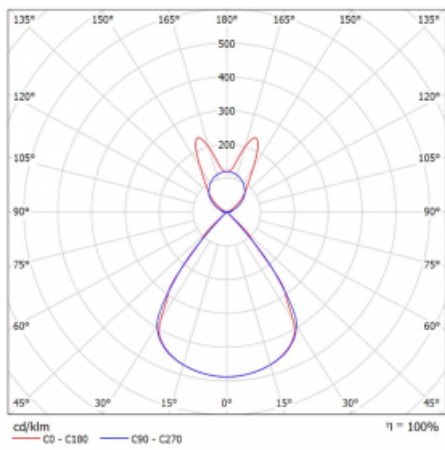

Typ montáže	Závěsné
Typ vyzařování	Přímo-nepřímé batwing nepřímá optika
Tvar svítidla	Lineární
Barva svítidla	Stříbrná
Materiál	Hliník
Životnost	L80/B20 50 000 hodin
Záruka	2 roky
Popis svítidla	Svítidlo závěsné
Popis zboží	D/I - 54/46
Rozměry	1964 mm × 47 mm × 69 mm
Světelný zdroj	LED MODUL
Druh optiky	Plastová mřížka černá nízké UGR
Světelný tok*	7380 lm
Teplota chromatičnosti	3000 K teplá bílá
Měrný výkon	145 lm/W
MacAdam zdroje	3
Index podání barev	80
UGR max. X=4H Y=8H, ρ=70,50,20	14.1
Příkon svítidla*	50.9 W
Zapojení svítidla	ON/OFF + 1h nouze
Elektrické napětí	220-240V
Frekvence	50/60Hz

 **CE IP 20**

*±10 %

Technický výkres

Křivka

Ke stažení[Montážní návod](#)[Fotografie](#)

Příslušenství

00-00354, K
 Kabel 5x0,75 1000mm

00-00355, K
 Kabel 5x0,75 2000mm