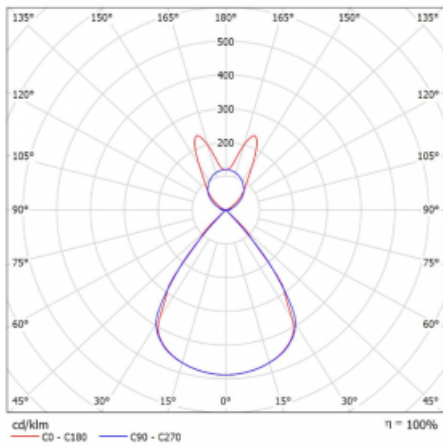

Typ montáže	Závěsné
Typ vyzařování	Přímo-nepřímé batwing nepřímá optika
Tvar svítidla	Lineární
Barva svítidla	Černá
Materiál	Hliník
Životnost	L80/B20 50 000 hodin
Záruka	2 roky
Popis svítidla	Svítidlo závěsné
Popis zboží	D/I - 54/46
Rozměry	1964 mm × 47 mm × 69 mm
Světelný zdroj	LED MODUL
Druh optiky	Plastová mřížka černá nízké UGR
Světelný tok*	7380 lm
Teplota chromatičnosti	3000 K teplá bílá
Měrný výkon	145 lm/W
MacAdam zdroje	3
Index podání barev	80
UGR max. X=4H Y=8H, ρ=70,50,20	14.1
Příkon svítidla*	50.9 W
Zapojení svítidla	ON/OFF + 1h nouze
Elektrické napětí	220-240V
Frekvence	50/60Hz

 **CE IP 20**

*±10 %

Technický výkres

Křivka

Ke stažení[Montážní návod](#)[Fotografie](#)

Příslušenství

00-00354, K
 Kabel 5x0,75 1000mm

00-00355, K
 Kabel 5x0,75 2000mm