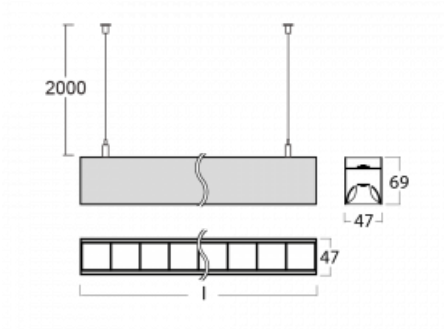

Svítidlo

Lina45-S

145S-5B1Z-35GGM/830, B

EPD®

Představte si lineární svítidlo, které dokáže uspokojit všechny vaše potřeby: splní UGR, má vysokou účinnost a sestavíte si ho dle svých přání. A navíc skvěle vypadá.

Lina45-S nabízí varianty s opálem, mikropřismou i optickou mřížkou, proto bez problému splní jak UGR pod 19 při světelném toku 4300 lm. Je skvělým řešením pro prostory pro náročné vizuální úkoly, protože v některých variantách splňuje dokonce UGR pod 16. Dosahuje také skvělých hodnot účinnosti až 170 lm/W. Dále můžete modulární svítidlo doplnit o modul s reлектorem Vali55, kruhovým svítidlem Rundo nebo 2 - 3 reflektory CUBE. Nepřímou složku svícení zabezpečí modul čirého plexi nebo do šířky svítící difusor (batwing distribution), který vytvoří rovnoměrnější osvětlení stropu. Jistě vítanou vlastností je také možnost závěsu ve spoji profilů, které jsou zároveň vybaveny krytkami pro zabránění, byť jen minimálního průsvitu. Jednotlivé segmenty spojíte snadno pomocí konektorů a zapojíte do 230 V.

Typ montáže	Závěsné
Typ vyzařování	Přímo-nepřímé batwing nepřímá optika
Tvar svítidla	Lineární
Barva svítidla	Černá
Materiál	Hliník
Životnost	L80/B20 50 000 hodin
Záruka	2 roky
Popis svítidla	Svítidlo závěsné
Popis zboží	D/I - 54/46
Rozměry	1964 mm × 47 mm × 69 mm
Světelný zdroj	LED MODUL
Druh optiky	Plastová mřížka černá nízké UGR
Světelný tok*	7380 lm
Teplota chromatičnosti	3000 K teplá bílá
Měrný výkon	145 lm/W
MacAdam zdroje	3
Index podání barev	80
UGR max. X=4H Y=8H, ρ=70,50,20	14.1
Příkon svítidla*	50.9 W
Zapojení svítidla	ON/OFF + 1h nouze
Elektrické napětí	220-240V
Frekvence	50/60Hz

 **CE IP 20**

*±10 %

Technický výkres

Křivka

Ke stažení[Montážní návod](#)[Fotografie](#)

Příslušenství

00-00354, K
 Kabel 5x0,75 1000mm

00-00355, K
 Kabel 5x0,75 2000mm