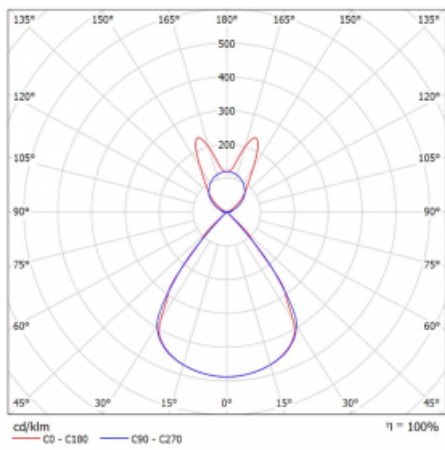

Technický výkres

Křivka