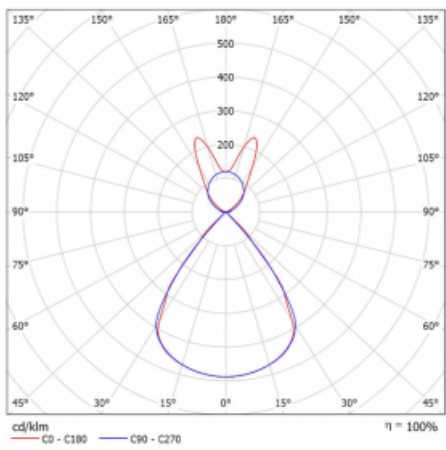

Technický výkres

Křivka