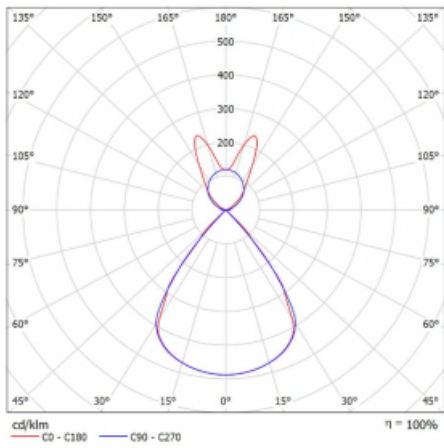

Typ montáže	Závěsné
Typ vyzařování	Přímo-nepřímé batwing nepřímá optika
Tvar svítidla	Lineární
Barva svítidla	Bílá
Materiál	Hliník
Životnost	L80/B20 50 000 hodin
Záruka	5 let
Popis svítidla	Svítidlo závěsné
Popis zboží	D/I - 54/46
Rozměry	1964 mm × 47 mm × 69 mm
Světelný zdroj	LED MODUL
Druh optiky	Plastová mřížka černá nízké UGR
Světelný tok*	7700 lm
Teplota chromatičnosti	4000 K studená bílá
Měrný výkon	151 lm/W
MacAdam zdroje	3
Index podání barev	80
UGR max. X=4H Y=8H, ρ=70,50,20	14.2
Příkon svítidla*	50.9 W
Zapojení svítidla	DALI
Elektrické napětí	220-240V
Frekvence	50/60Hz

 **CE IP 20**

*±10 %

Technický výkres

Křivka

Ke stažení[Montážní návod](#)[Fotografie](#)

Příslušenství

00-00354, K
 Kabel 5x0,75 1000mm

00-00355, K
 Kabel 5x0,75 2000mm