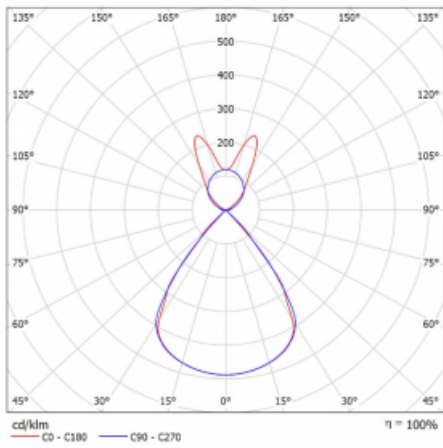

Lina45-S nabízí varianty s opálem, mikropřismou i optickou mřížkou, proto bez problému splní jak UGR pod 19 při světelném toku 4300 lm. Je skvělým řešením pro prostory pro náročné vizuální úkoly, protože v některých variantách splňuje dokonce UGR pod 16. Dosahuje také skvělých hodnot účinnosti až 170 lm/W. Dále můžete modulární svítidlo doplnit o modul s rektorem Vali55, kruhovým svítidlem Rundo nebo 2 - 3 reflektory CUBE. Nepřímou složku svícení zabezpečí modul čirého plexi nebo do šířky svítící difusor (batwing distribution), který vytvoří rovnoměrnější osvětlení stropu. Jistě vítanou vlastností je také možnost závěsu ve spoji profilů, které jsou zároveň vybaveny krytkami pro zabránění, byť jen minimálního průsvitu. Jednotlivé segmenty spojíte snadno pomocí konektorů a zapojíte do 230 V.

Typ montáže	Závěsné
Typ vyzařování	Přímo-nepřímé batwing nepřímá optika
Tvar svítidla	Lineární
Barva svítidla	Stříbrná
Materiál	Hliník
Životnost	L80/B20 50 000 hodin
Záruka	60 měsíců
Popis svítidla	Svítidlo závěsné
Popis zboží	D/I - 54/46
Rozměry	1964 mm × 47 mm × 69 mm
Světelný zdroj	LED MODUL
Druh optiky	Plastová mřížka černá nízké UGR
Světelný tok*	7700 lm ± 10 %
Teplota chromatičnosti	4000 K studená bílá
Měrný výkon	151 lm/W
MacAdam zdroje	3
Index podání barev	80
UGR max. X=4H Y=8H, ρ=70,50,20	14.2
Příkon svítidla	50.9 W ± 10 %
Zapojení svítidla	Stmívatelné DALI
Elektrické napětí	220-240V
Frekvence	50/60Hz

 **CE** IP 20

Technický výkres

Křivka

Ke stažení[Montážní návod](#)[Fotografie](#)

Příslušenství

00-00354, K
 Kabel 5x0,75 1000mm

00-00355, K
 Kabel 5x0,75 2000mm

00-00356, K
 kabel 5x0,75 4000mm