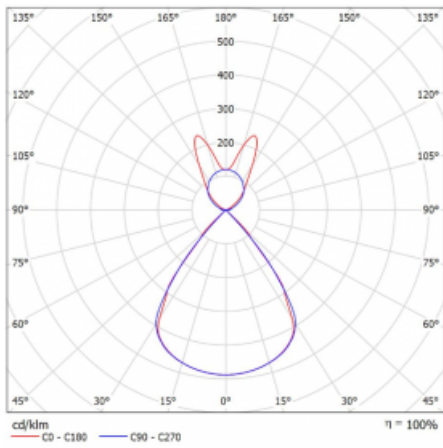

Typ montáže	Závěsné
Typ vyzařování	Přímo-nepřímé batwing nepřímá optika
Tvar svítidla	Lineární
Barva svítidla	Bílá
Materiál	Hliník
Životnost	L80/B20 50 000 hodin
Záruka	5 let
Popis svítidla	Svítidlo závěsné
Popis zboží	D/I - 54/46
Rozměry	1964 mm × 47 mm × 69 mm
Světelný zdroj	LED MODUL
Druh optiky	Plastová mřížka černá nízké UGR
Světelný tok*	7380 lm
Teplota chromatičnosti	3000 K teplá bílá
Měrný výkon	145 lm/W
MacAdam zdroje	3
Index podání barev	80
UGR max. X=4H Y=8H, ρ=70,50,20	14.1
Příkon svítidla*	50.9 W
Zapojení svítidla	DALI
Elektrické napětí	220-240V
Frekvence	50/60Hz

 **CE IP 20**

*±10 %

Technický výkres

Křivka

Ke stažení

Montážní návod

Fotografie

Příslušenství