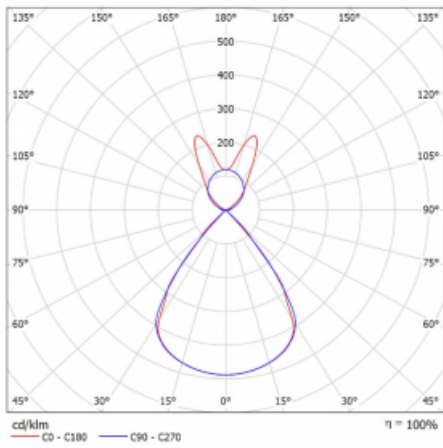

Lina45-S nabízí varianty s opálem, mikropřismou i optickou mřížkou, proto bez problému splní jak UGR pod 19 při světelném toku 4300 lm. Je skvělým řešením pro prostory pro náročné vizuální úkoly, protože v některých variantách splňuje dokonce UGR pod 16. Dosahuje také skvělých hodnot účinnosti až 170 lm/W. Dále můžete modulární svítidlo doplnit o modul s rektorem Vali55, kruhovým svítidlem Rundo nebo 2 - 3 reflektory CUBE. Nepřímou složku svícení zabezpečí modul čirého plexi nebo do šířky svítící difusor (batwing distribution), který vytvoří rovnoměrnější osvětlení stropu. Jistě vítanou vlastností je také možnost závěsu ve spoji profilů, které jsou zároveň vybaveny krytkami pro zabránění, byť jen minimálního průsvitu. Jednotlivé segmenty spojíte snadno pomocí konektorů a zapojíte do 230 V.

Typ montáže	Závěsné
Typ vyzařování	Přímo-nepřímé batwing nepřímá optika
Tvar svítidla	Lineární
Barva svítidla	Bílá
Materiál	Hliník
Životnost	L80/B20 50 000 hodin
Záruka	60 měsíců
Popis svítidla	Svítidlo závěsné
Popis zboží	D/I - 54/46
Rozměry	1964 mm × 47 mm × 69 mm
Světelný zdroj	LED MODUL
Druh optiky	Plastová mřížka černá nízké UGR
Světelný tok*	7380 lm ± 10 %
Teplota chromatičnosti	3000 K teplá bílá
Měrný výkon	145 lm/W
MacAdam zdroje	3
Index podání barev	80
UGR max. X=4H Y=8H, ρ=70,50,20	14.1
Příkon svítidla	50.9 W ± 10 %
Zapojení svítidla	Stmívatelné DALI
Elektrické napětí	220-240V
Frekvence	50/60Hz

 **CE** IP 20

Technický výkres

Křivka

Ke stažení[Montážní návod](#)[Fotografie](#)

Příslušenství

00-00354, K
 Kabel 5x0,75 1000mm

00-00355, K
 Kabel 5x0,75 2000mm

00-00356, K
 kabel 5x0,75 4000mm