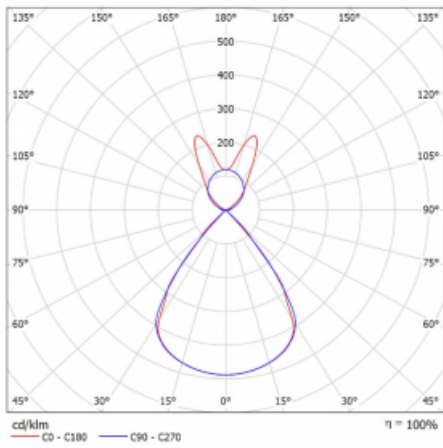

Typ montáže	Závěsné
Typ vyzařování	Přímo-nepřímé batwing nepřímá optika
Tvar svítidla	Lineární
Barva svítidla	Stříbrná
Materiál	Hliník
Životnost	L80/B20 50 000 hodin
Záruka	5 let
Popis svítidla	Svítidlo závěsné
Popis zboží	D/I - 54/46
Rozměry	1964 mm × 47 mm × 69 mm
Světelný zdroj	LED MODUL
Druh optiky	Plastová mřížka černá nízké UGR
Světelný tok*	7380 lm
Teplota chromatičnosti	3000 K teplá bílá
Měrný výkon	145 lm/W
MacAdam zdroje	3
Index podání barev	80
UGR max. X=4H Y=8H, ρ=70,50,20	14.1
Příkon svítidla*	50.9 W
Zapojení svítidla	DALI
Elektrické napětí	220-240V
Frekvence	50/60Hz

 **CE IP 20**

*±10 %

Technický výkres

Křivka

Ke stažení[Montážní návod](#)[Fotografie](#)

Příslušenství

00-00354, K
 Kabel 5x0,75 1000mm

00-00355, K
 Kabel 5x0,75 2000mm