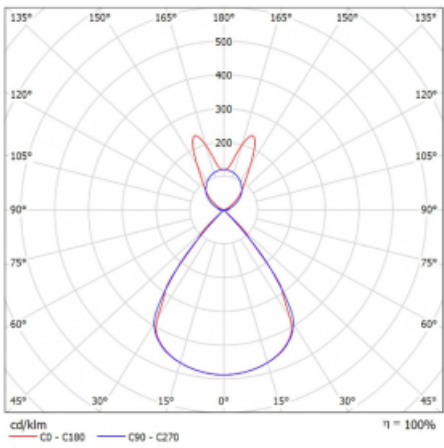

Technický výkres

Křivka