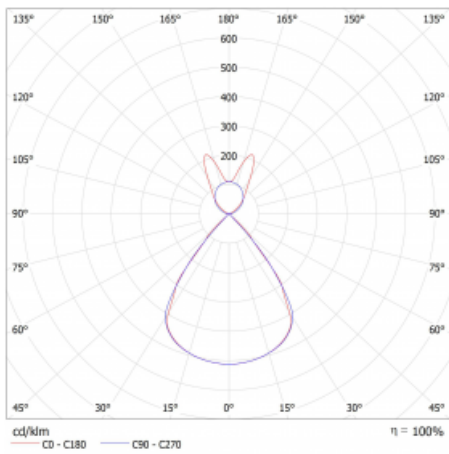

Lina45-S nabízí varianty s opálem, mikropřismou i optickou mřížkou, proto bez problému splní jak UGR pod 19 při světelném toku 4300 lm. Je skvělým řešením pro prostory pro náročné vizuální úkoly, protože v některých variantách splňuje dokonce UGR pod 16. Dosahuje také skvělých hodnot účinnosti až 170 lm/W. Dále můžete modulární svítidlo doplnit o modul s reaktorem Vali55, kruhovým svítidlem Rundo nebo 2 - 3 reflektory CUBE. Nepřímou složku svícení zabezpečí modul čirého plexi nebo do šířky svítící difusor (batwing distribution), který vytvoří rovnoměrnější osvětlení stropu. Jistě vítanou vlastností je také možnost závěsu ve spoji profilů, které jsou zároveň vybaveny krytkami pro zabránění, byť jen minimálního průsvitu. Jednotlivé segmenty spojíte snadno pomocí konektorů a zapojíte do 230 V.

Typ montáže	Závěsné
Typ vyzařování	Přímo-nepřímé batwing nepřímá optika
Tvar svítidla	Lineární
Barva svítidla	Stříbrná
Materiál	Hliník
Životnost	L80/B20 50 000 hodin
Záruka	2 roky
Popis svítidla	Svítidlo závěsné
Popis zboží	D/I - 62/38
Rozměry	1964 mm × 47 mm × 69 mm
Světelný zdroj	LED MODUL
Druh optiky	Plastová mřížka černá nízké UGR
Světelný tok*	5340 lm
Teplota chromatičnosti	4000 K studená bílá
Měrný výkon	149 lm/W
MacAdam zdroje	3
Index podání barev	80
UGR max. X=4H Y=8H, ρ=70,50,20	13
Příkon svítidla*	35.8 W
Zapojení svítidla	ON/OFF + 3h nouze
Elektrické napětí	220-240V
Frekvence	50/60Hz

 **CE IP 20**

*±10 %

Technický výkres

Křivka

Ke stažení[Montážní návod](#)[Fotografie](#)

Příslušenství

00-00354, K
 Kabel 5x0,75 1000mm

00-00355, K
 Kabel 5x0,75 2000mm