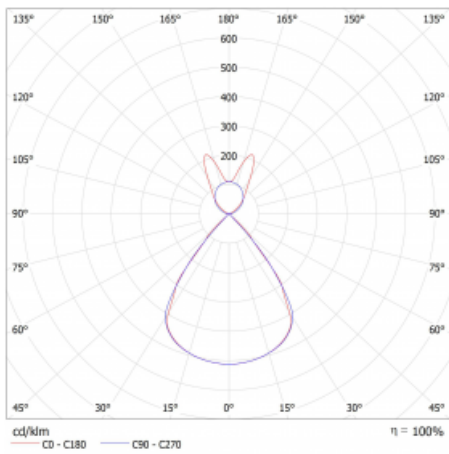

| | |
|--------------------------------|--------------------------------------|
| Typ montáže | Závěsné |
| Typ vyzařování | Přímo-nepřímé batwing nepřímá optika |
| Tvar svítidla | Lineární |
| Barva svítidla | Černá |
| Materiál | Hliník |
| Životnost | L80/B20 50 000 hodin |
| Záruka | 2 roky |
| Popis svítidla | Svítidlo závěsné |
| Popis zboží | D/I - 62/38 |
| Rozměry | 1964 mm × 47 mm × 69 mm |
| Světelný zdroj | LED MODUL |
| Druh optiky | Plastová mřížka černá nízké UGR |
| Světelný tok* | 5340 lm |
| Teplota chromatičnosti | 4000 K studená bílá |
| Měrný výkon | 149 lm/W |
| MacAdam zdroje | 3 |
| Index podání barev | 80 |
| UGR max. X=4H Y=8H, ρ=70,50,20 | 13 |
| Příkon svítidla* | 35.8 W |
| Zapojení svítidla | ON/OFF + 3h nouze |
| Elektrické napětí | 220-240V |
| Frekvence | 50/60Hz |

 **CE IP 20**

*±10 %

Technický výkres

Křivka

Ke stažení

Montážní návod

Fotografie

Příslušenství