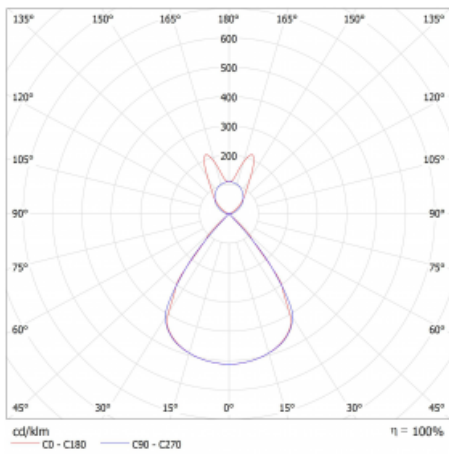

Lina45-S nabízí varianty s opálem, mikropřismou i optickou mřížkou, proto bez problému splní jak UGR pod 19 při světelném toku 4300 lm. Je skvělým řešením pro prostory pro náročné vizuální úkoly, protože v některých variantách splňuje dokonce UGR pod 16. Dosahuje také skvělých hodnot účinnosti až 170 lm/W. Dále můžete modulární svítidlo doplnit o modul s rektorem Vali55, kruhovým svítidlem Rundo nebo 2 - 3 reflektory CUBE. Nepřímou složku svícení zabezpečí modul čirého plexi nebo do šířky svítící difusor (batwing distribution), který vytvoří rovnoměrnější osvětlení stropu. Jistě vítanou vlastností je také možnost závěsu ve spoji profilů, které jsou zároveň vybaveny krytkami pro zabránění, byť jen minimálního průsvitu. Jednotlivé segmenty spojíte snadno pomocí konektorů a zapojíte do 230 V.

Typ montáže	Závěsné
Typ vyzařování	Přímo-nepřímé batwing nepřímá optika
Tvar svítidla	Lineární
Barva svítidla	Bílá
Materiál	Hliník
Životnost	L80/B20 50 000 hodin
Záruka	2 roky
Popis svítidla	Svítidlo závěsné
Popis zboží	D/I - 62/38
Rozměry	1964 mm × 47 mm × 69 mm
Světelný zdroj	LED MODUL
Druh optiky	Plastová mřížka černá nízké UGR
Světelný tok*	5120 lm
Teplota chromatičnosti	3000 K teplá bílá
Měrný výkon	143 lm/W
MacAdam zdroje	3
Index podání barev	80
UGR max. X=4H Y=8H, ρ=70,50,20	12.8
Příkon svítidla*	35.8 W
Zapojení svítidla	ON/OFF + 3h nouze
Elektrické napětí	220-240V
Frekvence	50/60Hz

 **CE IP 20**

*±10 %

Technický výkres

Křivka

Ke stažení[Montážní návod](#)[Fotografie](#)

Příslušenství

00-00354, K
 Kabel 5x0,75 1000mm

00-00355, K
 Kabel 5x0,75 2000mm