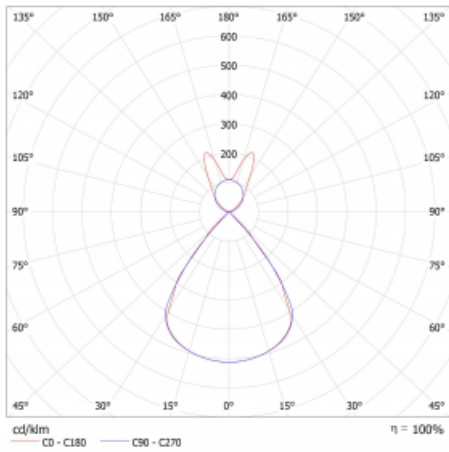

Lina45-S nabízí varianty s opálem, mikropřismou i optickou mřížkou, proto bez problému splní jak UGR pod 19 při světelném toku 4300 lm. Je skvělým řešením pro prostory pro náročné vizuální úkoly, protože v některých variantách splňuje dokonce UGR pod 16. Dosahuje také skvělých hodnot účinnosti až 170 lm/W. Dále můžete modulární svítidlo doplnit o modul s rektorem Vali55, kruhovým svítidlem Rundo nebo 2 - 3 reflektory CUBE. Nepřímou složku svícení zabezpečí modul čirého plexi nebo do šířky svítící difusor (batwing distribution), který vytvoří rovnoměrnější osvětlení stropu. Jistě vítanou vlastností je také možnost závěsu ve spoji profilů, které jsou zároveň vybaveny krytkami pro zabránění, byť jen minimálního průsvitu. Jednotlivé segmenty spojíte snadno pomocí konektorů a zapojíte do 230 V.

Typ montáže	Závěsné
Typ vyzařování	Přímo-nepřímé batwing nepřímá optika
Tvar svítidla	Lineární
Barva svítidla	Černá
Materiál	Hliník
Životnost	L80/B20 50 000 hodin
Záruka	2 roky
Popis svítidla	Svítidlo závěsné
Popis zboží	D/I - 62/38
Rozměry	1964 mm × 47 mm × 69 mm
Světelný zdroj	LED MODUL
Druh optiky	Plastová mřížka černá nízké UGR
Světelný tok*	5340 lm
Teplota chromatičnosti	4000 K studená bílá
Měrný výkon	149 lm/W
MacAdam zdroje	3
Index podání barev	80
UGR max. X=4H Y=8H, ρ=70,50,20	13
Příkon svítidla*	35.8 W
Zapojení svítidla	ON/OFF + 1h nouze
Elektrické napětí	220-240V
Frekvence	50/60Hz

 **CE IP 20**

*±10 %

Technický výkres

Křivka

Ke stažení[Montážní návod](#)[Fotografie](#)

Příslušenství

00-00354, K
 Kabel 5x0,75 1000mm

00-00355, K
 Kabel 5x0,75 2000mm