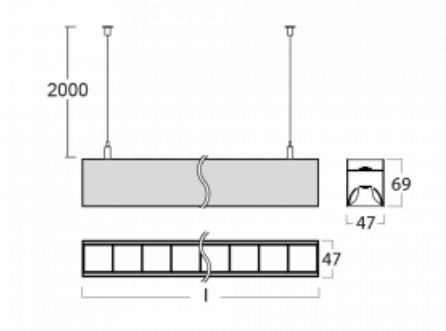

Svítidlo

Lina45-S

145S-5B1Z-35GEM/830, S

EPD®

Představte si lineární svítidlo, které dokáže uspokojit všechny vaše potřeby: splní UGR, má vysokou účinnost a sestavíte si ho dle svých přání. A navíc skvěle vypadá.

Lina45-S nabízí varianty s opálem, mikropřismou i optickou mřížkou, proto bez problému splní jak UGR pod 19 při světelném toku 4300 lm. Je skvělým řešením pro prostory pro náročné vizuální úkoly, protože v některých variantách splňuje dokonce UGR pod 16. Dosahuje také skvělých hodnot účinnosti až 170 lm/W. Dále můžete modulární svítidlo doplnit o modul s rektorem Vali55, kruhovým svítidlem Rundo nebo 2 - 3 reflektory CUBE. Nepřímou složku svícení zabezpečí modul čirého plexi nebo do šířky svítící difusor (batwing distribution), který vytvoří rovnoměrnější osvětlení stropu. Jistě vítanou vlastností je také možnost závěsu ve spoji profilů, které jsou zároveň vybaveny krytkami pro zabránění, byť jen minimálního průsvitu. Jednotlivé segmenty spojíte snadno pomocí konektorů a zapojíte do 230 V.

Typ montáže	Závěsné
Typ vyzařování	Přímo-nepřímé batwing nepřímá optika
Tvar svítidla	Lineární
Barva svítidla	Stříbrná
Materiál	Hliník
Životnost	L80/B20 50 000 hodin
Záruka	2 roky
Popis svítidla	Svítidlo závěsné
Popis zboží	D/I - 62/38
Rozměry	1964 mm × 47 mm × 69 mm
Světelný zdroj	LED MODUL
Druh optiky	Plastová mřížka černá nízké UGR
Světelný tok*	5120 lm
Teplota chromatičnosti	3000 K teplá bílá
Měrný výkon	143 lm/W
MacAdam zdroje	3
Index podání barev	80
UGR max. X=4H Y=8H, ρ=70,50,20	12.8
Příkon svítidla*	35.8 W
Zapojení svítidla	ON/OFF + 1h nouze
Elektrické napětí	220-240V
Frekvence	50/60Hz

 **CE IP 20**

*±10 %

Technický výkres

Křivka

Ke stažení[Montážní návod](#)[Fotografie](#)

Příslušenství

00-00354, K
 Kabel 5x0,75 1000mm

00-00355, K
 Kabel 5x0,75 2000mm