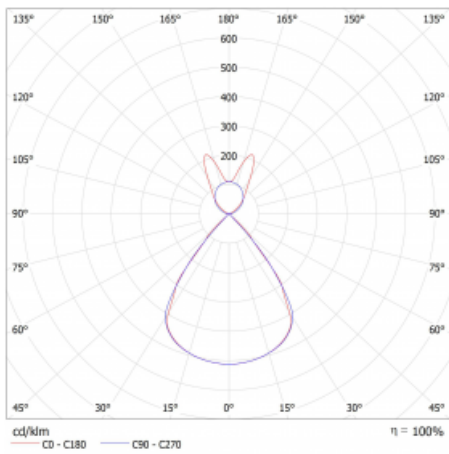

Lina45-S nabízí varianty s opálem, mikropřismou i optickou mřížkou, proto bez problému splní jak UGR pod 19 při světelném toku 4300 lm. Je skvělým řešením pro prostory pro náročné vizuální úkoly, protože v některých variantách splňuje dokonce UGR pod 16. Dosahuje také skvělých hodnot účinnosti až 170 lm/W. Dále můžete modulární svítidlo doplnit o modul s rektorem Vali55, kruhovým svítidlem Rundo nebo 2 - 3 reflektory CUBE. Nepřímou složku svícení zabezpečí modul čirého plexi nebo do šířky svítící difusor (batwing distribution), který vytvoří rovnoměrnější osvětlení stropu. Jistě vítanou vlastností je také možnost závěsu ve spoji profilů, které jsou zároveň vybaveny krytkami pro zabránění, byť jen minimálního průsvitu. Jednotlivé segmenty spojíte snadno pomocí konektorů a zapojíte do 230 V.

Typ montáže	Závěsné
Typ vyzařování	Přímo-nepřímé batwing nepřímá optika
Tvar svítidla	Lineární
Barva svítidla	Stříbrná
Materiál	Hliník
Životnost	L80/B20 50 000 hodin
Záruka	2 roky
Popis svítidla	Svítidlo závěsné
Popis zboží	D/I - 62/38
Rozměry	1964 mm × 47 mm × 69 mm
Světelný zdroj	LED MODUL
Druh optiky	Plastová mřížka černá nízké UGR
Světelný tok*	5120 lm
Teplota chromatičnosti	3000 K teplá bílá
Měrný výkon	143 lm/W
MacAdam zdroje	3
Index podání barev	80
UGR max. X=4H Y=8H, ρ=70,50,20	12.8
Příkon svítidla*	35.8 W
Zapojení svítidla	ON/OFF + 1h nouze
Elektrické napětí	220-240V
Frekvence	50/60Hz

 **CE IP 20**

*±10 %

Technický výkres

Křivka

Ke stažení[Montážní návod](#)[Fotografie](#)

Příslušenství

00-00354, K
 Kabel 5x0,75 1000mm

00-00355, K
 Kabel 5x0,75 2000mm