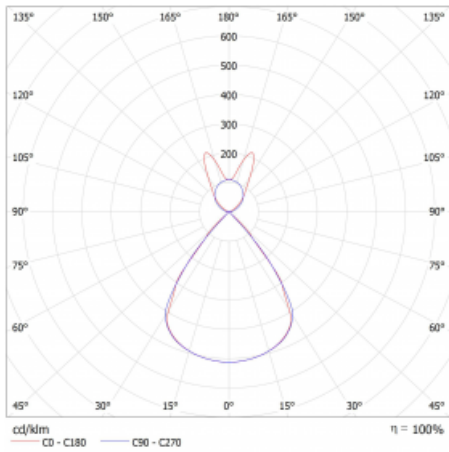

Lina45-S nabízí varianty s opálem, mikropřismou i optickou mřížkou, proto bez problému splní jak UGR pod 19 při světelném toku 4300 lm. Je skvělým řešením pro prostory pro náročné vizuální úkoly, protože v některých variantách splňuje dokonce UGR pod 16. Dosahuje také skvělých hodnot účinnosti až 170 lm/W. Dále můžete modulární svítidlo doplnit o modul s rektorem Vali55, kruhovým svítidlem Rundo nebo 2 - 3 reflektory CUBE. Nepřímou složku svícení zabezpečí modul čirého plexi nebo do šířky svítící difusor (batwing distribution), který vytvoří rovnoměrnější osvětlení stropu. Jistě vítanou vlastností je také možnost závěsu ve spoji profilů, které jsou zároveň vybaveny krytkami pro zabránění, byť jen minimálního průsvitu. Jednotlivé segmenty spojíte snadno pomocí konektorů a zapojíte do 230 V.

Typ montáže	Závěsné
Typ vyzařování	Přímo-nepřímé batwing nepřímá optika
Tvar svítidla	Lineární
Barva svítidla	Černá
Materiál	Hliník
Životnost	L80/B20 50 000 hodin
Záruka	60 měsíců
Popis svítidla	Svítidlo závěsné
Popis zboží	D/I - 62/38
Rozměry	1964 mm × 47 mm × 69 mm
Světelný zdroj	LED MODUL
Druh optiky	Plastová mřížka černá nízké UGR
Světelný tok*	5340 lm ± 10 %
Teplota chromatičnosti	4000 K studená bílá
Měrný výkon	149 lm/W
MacAdam zdroje	3
Index podání barev	80
UGR max. X=4H Y=8H, ρ=70,50,20	13
Příkon svítidla	35.8 W ± 10 %
Zapojení svítidla	Předradník nestmívatelný
Elektrické napětí	220-240V
Frekvence	50/60Hz

 **CE** IP 20

Technický výkres

Křivka

Ke stažení[Montážní návod](#)[Fotografie](#)

Příslušenství

00-00350, K
Kabel 3x0,75 1000mm

00-00352, K
Kabel 3x0,75 2000mm

00-00354, K
Kabel 5x0,75 1000mm