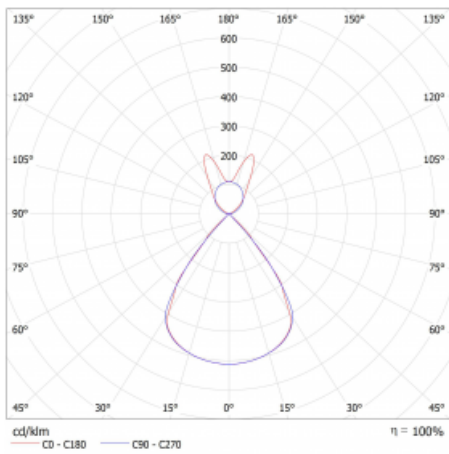

Lina45-S nabízí varianty s opálem, mikropřismou i optickou mřížkou, proto bez problému splní jak UGR pod 19 při světelném toku 4300 lm. Je skvělým řešením pro prostory pro náročné vizuální úkoly, protože v některých variantách splňuje dokonce UGR pod 16. Dosahuje také skvělých hodnot účinnosti až 170 lm/W. Dále můžete modulární svítidlo doplnit o modul s rektorem Vali55, kruhovým svítidlem Rundo nebo 2 - 3 reflektory CUBE. Nepřímou složku svícení zabezpečí modul čirého plexi nebo do šířky svítící difusor (batwing distribution), který vytvoří rovnoměrnější osvětlení stropu. Jistě vítanou vlastností je také možnost závěsu ve spoji profilů, které jsou zároveň vybaveny krytkami pro zabránění, byť jen minimálního průsvitu. Jednotlivé segmenty spojíte snadno pomocí konektorů a zapojíte do 230 V.

Typ montáže	Závěsné
Typ vyzařování	Přímo-nepřímé batwing nepřímá optika
Tvar svítidla	Lineární
Barva svítidla	Bílá
Materiál	Hliník
Životnost	L80/B20 50 000 hodin
Záruka	5 let
Popis svítidla	Svítidlo závěsné
Popis zboží	D/I - 62/38
Rozměry	1964 mm × 47 mm × 69 mm
Světelný zdroj	LED MODUL
Druh optiky	Plastová mřížka černá nízké UGR
Světelný tok*	5120 lm
Teplota chromatičnosti	3000 K teplá bílá
Měrný výkon	143 lm/W
MacAdam zdroje	3
Index podání barev	80
UGR max. X=4H Y=8H, ρ=70,50,20	12.8
Příkon svítidla*	35.8 W
Zapojení svítidla	ON/OFF
Elektrické napětí	220-240V
Frekvence	50/60Hz

 **CE IP 20**

*±10 %

Technický výkres

Křivka

Ke stažení[Montážní návod](#)[Fotografie](#)

Příslušenství

00-00350, K
Kabel 3x0,75 1000mm

00-00352, K
Kabel 3x0,75 2000mm