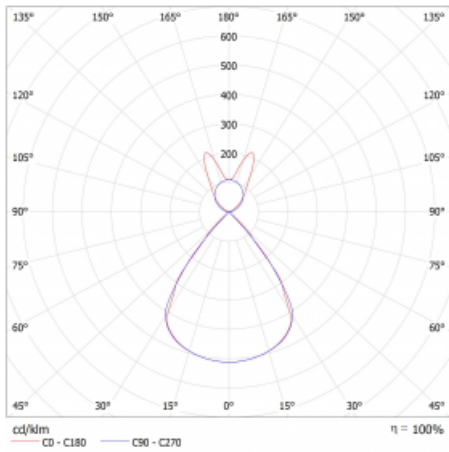

Lina45-S nabízí varianty s opálem, mikropřismou i optickou mřížkou, proto bez problému splní jak UGR pod 19 při světelném toku 4300 lm. Je skvělým řešením pro prostory pro náročné vizuální úkoly, protože v některých variantách splňuje dokonce UGR pod 16. Dosahuje také skvělých hodnot účinnosti až 170 lm/W. Dále můžete modulární svítidlo doplnit o modul s rektorem Vali55, kruhovým svítidlem Rundo nebo 2 - 3 reflektory CUBE. Nepřímou složku svícení zabezpečí modul čirého plexi nebo do šířky svítící difusor (batwing distribution), který vytvoří rovnoměrnější osvětlení stropu. Jistě vítanou vlastností je také možnost závěsu ve spoji profilů, které jsou zároveň vybaveny krytkami pro zabránění, byť jen minimálního průsvitu. Jednotlivé segmenty spojíte snadno pomocí konektorů a zapojíte do 230 V.

Typ montáže	Závěsné
Typ vyzařování	Přímo-nepřímé batwing nepřímá optika
Tvar svítidla	Lineární
Barva svítidla	Černá
Materiál	Hliník
Životnost	L80/B20 50 000 hodin
Záruka	5 let
Popis svítidla	Svítidlo závěsné
Popis zboží	D/I - 62/38
Rozměry	1964 mm × 47 mm × 69 mm
Světelný zdroj	LED MODUL
Druh optiky	Plastová mřížka černá nízké UGR
Světelný tok*	5120 lm
Teplota chromatičnosti	3000 K teplá bílá
Měrný výkon	143 lm/W
MacAdam zdroje	3
Index podání barev	80
UGR max. X=4H Y=8H, ρ=70,50,20	12.8
Příkon svítidla*	35.8 W
Zapojení svítidla	ON/OFF
Elektrické napětí	220-240V
Frekvence	50/60Hz

 **IP 20**

*±10 %

Technický výkres

Křivka

Ke stažení[Montážní návod](#)[Fotografie](#)

Příslušenství

00-00350, K
Kabel 3x0,75 1000mm

00-00352, K
Kabel 3x0,75 2000mm