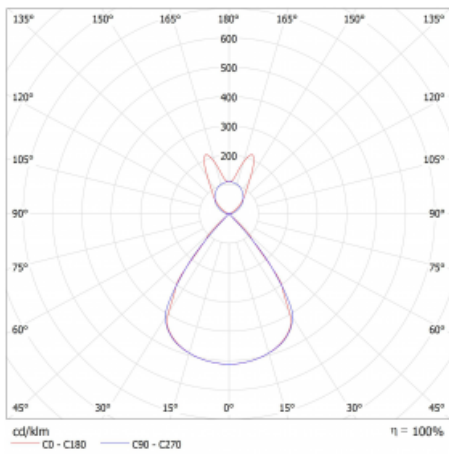

Lina45-S nabízí varianty s opálem, mikropřismou i optickou mřížkou, proto bez problému splní jak UGR pod 19 při světelném toku 4300 lm. Je skvělým řešením pro prostory pro náročné vizuální úkoly, protože v některých variantách splňuje dokonce UGR pod 16. Dosahuje také skvělých hodnot účinnosti až 170 lm/W. Dále můžete modulární svítidlo doplnit o modul s rektorem Vali55, kruhovým svítidlem Rundo nebo 2 - 3 reflektory CUBE. Nepřímou složku svícení zabezpečí modul čirého plexi nebo do šířky svítící difusor (batwing distribution), který vytvoří rovnoměrnější osvětlení stropu. Jistě vítanou vlastností je také možnost závěsu ve spoji profilů, které jsou zároveň vybaveny krytkami pro zabránění, byť jen minimálního průsvitu. Jednotlivé segmenty spojíte snadno pomocí konektorů a zapojíte do 230 V.

Typ montáže	Závěsné
Typ vyzařování	Přímo-nepřímé batwing nepřímá optika
Tvar svítidla	Lineární
Barva svítidla	Stříbrná
Materiál	Hliník
Životnost	L80/B20 50 000 hodin
Záruka	5 let
Popis svítidla	Svítidlo závěsné
Popis zboží	D/I - 62/38
Rozměry	1964 mm × 47 mm × 69 mm
Světelný zdroj	LED MODUL
Druh optiky	Plastová mřížka černá nízké UGR
Světelný tok*	5340 lm
Teplota chromatičnosti	4000 K studená bílá
Měrný výkon	149 lm/W
MacAdam zdroje	3
Index podání barev	80
UGR max. X=4H Y=8H, ρ=70,50,20	13
Příkon svítidla*	35.8 W
Zapojení svítidla	DALI
Elektrické napětí	220-240V
Frekvence	50/60Hz

 **CE IP 20**

*±10 %

Technický výkres

Křivka

Ke stažení[Montážní návod](#)[Fotografie](#)

Příslušenství

00-00354, K
 Kabel 5x0,75 1000mm

00-00355, K
 Kabel 5x0,75 2000mm