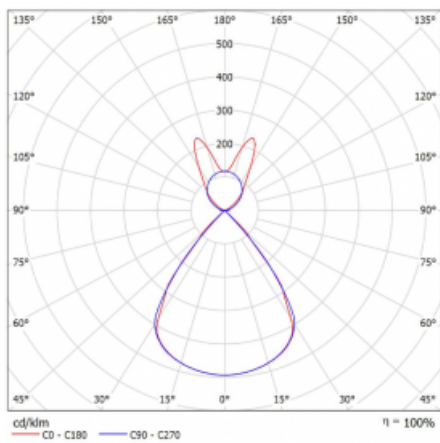

Typ montáže	Závěsné
Typ vyzařování	Přímo-nepřímé batwing nepřímá optika
Tvar svítidla	Lineární
Barva svítidla	Bílá
Materiál	Hliník
Životnost	L80/B20 50 000 hodin
Záruka	2 roky
Popis svítidla	Svítidlo závěsné
Popis zboží	D/I - 60/40
Rozměry	1683 mm × 47 mm × 69 mm
Světelný zdroj	LED MODUL
Druh optiky	Plastová mřížka černá nízké UGR
Světelný tok*	11340 lm
Teplota chromatičnosti	4000 K studená bílá
Měrný výkon	147 lm/W
MacAdam zdroje	3
Index podání barev	80
UGR max. X=4H Y=8H, ρ=70,50,20	16.2
Příkon svítidla*	77.3 W
Zapojení svítidla	ON/OFF + 3h nouze
Elektrické napětí	220-240V
Frekvence	50/60Hz

 **CE IP 20**

*±10 %

Technický výkres

Křivka

Ke stažení

Montážní návod

Fotografie

Příslušenství