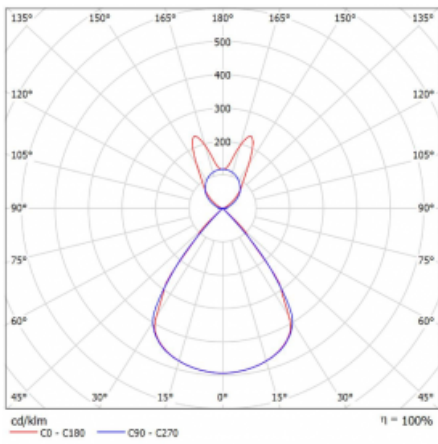

Lina45-S nabízí varianty s opálem, mikropřismou i optickou mřížkou, proto bez problému splní jak UGR pod 19 při světelném toku 4300 lm. Je skvělým řešením pro prostory pro náročné vizuální úkoly, protože v některých variantách splňuje dokonce UGR pod 16. Dosahuje také skvělých hodnot účinnosti až 170 lm/W. Dále můžete modulární svítidlo doplnit o modul s reaktorem Vali55, kruhovým svítidlem Rundo nebo 2 - 3 reflektory CUBE. Nepřímou složku svícení zabezpečí modul čirého plexi nebo do šířky svítící difusor (batwing distribution), který vytvoří rovnoměrnější osvětlení stropu. Jistě vítanou vlastností je také možnost závěsu ve spoji profilů, které jsou zároveň vybaveny krytkami pro zabránění, byť jen minimálního průsvitu. Jednotlivé segmenty spojíte snadno pomocí konektorů a zapojíte do 230 V.

Typ montáže	Závěsné
Typ vyzařování	Přímo-nepřímé batwing nepřímá optika
Tvar svítidla	Lineární
Barva svítidla	Stříbrná
Materiál	Hliník
Životnost	L80/B20 50 000 hodin
Záruka	24 měsíců
Popis svítidla	Svítidlo závěsné
Popis zboží	D/I - 60/40
Rozměry	1683 mm × 47 mm × 69 mm
Světelný zdroj	LED MODUL
Druh optiky	Plastová mřížka černá nízké UGR
Světelný tok*	11340 lm ± 10 %
Teplota chromatičnosti	4000 K studená bílá
Měrný výkon	147 lm/W
MacAdam zdroje	3
Index podání barev	80
UGR max. X=4H Y=8H, ρ=70,50,20	16.2
Příkon svítidla	77.3 W ± 10 %
Zapojení svítidla	Elektronický předřadník nestmívatelný s 3h nouzí
Elektrické napětí	220-240V
Frekvence	50/60Hz

⊥ CE IP 20

Technický výkres

Křivka

Ke stažení[Montážní návod](#)[Fotografie](#)

Příslušenství

00-00354, K
 Kabel 5x0,75 1000mm

00-00355, K
 Kabel 5x0,75 2000mm

00-00356, K
 kabel 5x0,75 4000mm