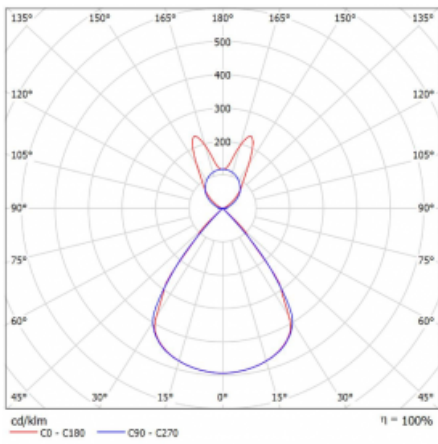

Lina45-S nabízí varianty s opálem, mikropřismou i optickou mřížkou, proto bez problému splní jak UGR pod 19 při světelném toku 4300 lm. Je skvělým řešením pro prostory pro náročné vizuální úkoly, protože v některých variantách splňuje dokonce UGR pod 16. Dosahuje také skvělých hodnot účinnosti až 170 lm/W. Dále můžete modulární svítidlo doplnit o modul s rektorem Vali55, kruhovým svítidlem Rundo nebo 2 - 3 reflektory CUBE. Nepřímou složku svícení zabezpečí modul čirého plexi nebo do šířky svítící difusor (batwing distribution), který vytvoří rovnoměrnější osvětlení stropu. Jistě vítanou vlastností je také možnost závěsu ve spoji profilů, které jsou zároveň vybaveny krytkami pro zabránění, byť jen minimálního průsvitu. Jednotlivé segmenty spojíte snadno pomocí konektorů a zapojíte do 230 V.

Typ montáže	Závěsné
Typ vyzařování	Přímo-nepřímé batwing nepřímá optika
Tvar svítidla	Lineární
Barva svítidla	Černá
Materiál	Hliník
Životnost	L80/B20 50 000 hodin
Záruka	24 měsíců
Popis svítidla	Svítidlo závěsné
Popis zboží	D/I - 60/40
Rozměry	1683 mm × 47 mm × 69 mm
Světelný zdroj	LED MODUL
Druh optiky	Plastová mřížka černá nízké UGR
Světelný tok*	11340 lm ± 10 %
Teplota chromatičnosti	4000 K studená bílá
Měrný výkon	147 lm/W
MacAdam zdroje	3
Index podání barev	80
UGR max. X=4H Y=8H, ρ=70,50,20	16.2
Příkon svítidla	77.3 W ± 10 %
Zapojení svítidla	Elektronický předřadník nestmívatelný s 3h nouzí
Elektrické napětí	220-240V
Frekvence	50/60Hz

⊥ CE IP 20

Technický výkres

Křivka

Ke stažení[Montážní návod](#)[Fotografie](#)

Příslušenství

00-00354, K
 Kabel 5x0,75 1000mm

00-00355, K
 Kabel 5x0,75 2000mm

00-00356, K
 kabel 5x0,75 4000mm