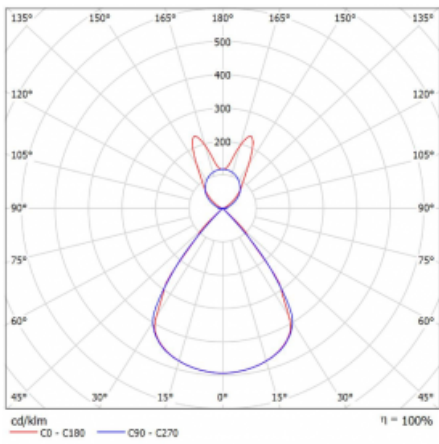

Typ montáže	Závěsné
Typ vyzařování	Přímo-nepřímé batwing nepřímá optika
Tvar svítidla	Lineární
Barva svítidla	Černá
Materiál	Hliník
Životnost	L80/B20 50 000 hodin
Záruka	2 roky
Popis svítidla	Svítidlo závěsné
Popis zboží	D/I - 60/40
Rozměry	1683 mm × 47 mm × 69 mm
Světelný zdroj	LED MODUL
Druh optiky	Plastová mřížka černá nízké UGR
Světelný tok*	11340 lm
Teplota chromatičnosti	4000 K studená bílá
Měrný výkon	147 lm/W
MacAdam zdroje	3
Index podání barev	80
UGR max. X=4H Y=8H, ρ=70,50,20	16.2
Příkon svítidla*	77.3 W
Zapojení svítidla	ON/OFF + 3h nouze
Elektrické napětí	220-240V
Frekvence	50/60Hz

 **IP 20**

*±10 %

Technický výkres

Křivka

Ke stažení[Montážní návod](#)[Fotografie](#)

Příslušenství

00-00354, K
 Kabel 5x0,75 1000mm

00-00355, K
 Kabel 5x0,75 2000mm